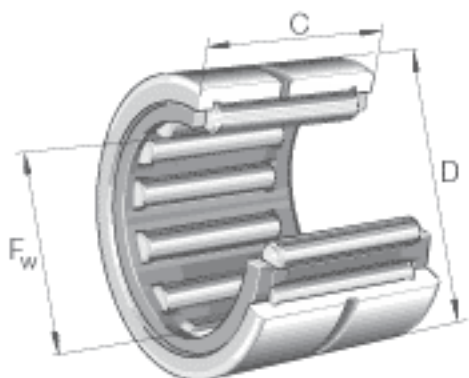

INA NK32/30参数

尺寸	F_w	32	mm	-
	D	42	mm	-
	C	30	mm	-
	r_{min}	0.3	mm	-
重量	m	102	g	质量
基本额定载荷	C_r	39000	N	基本额定动载荷，径向
	C_{0r}	63000	N	基本额定静载荷，径向
疲劳极限载荷	C_{ur}	11700	N	疲劳极限载荷，径向
极限转速	n_G	14000	r/min	极限转速
参考转速	n_B	7500	r/min	参考转速

INA NK32/30图片