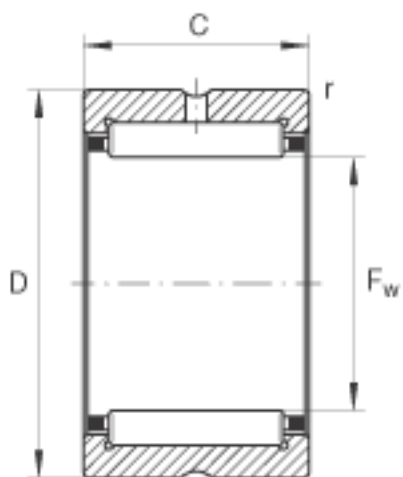

INA NK32/30参数

尺寸	F_w	32	mm	-
	D	42	mm	-
	C	30	mm	-
	r_{min}	0.3	mm	-
重量	m	102	g	质量
基本额定载荷	C_r	39000	N	基本额定动载荷，径向
	C_{0r}	63000	N	基本额定静载荷，径向
疲劳极限载荷	C_{ur}	11700	N	疲劳极限载荷，径向
极限转速	n_G	14000	r/min	极限转速
参考转速	n_B	7500	r/min	参考转速

INA NK32/30图片