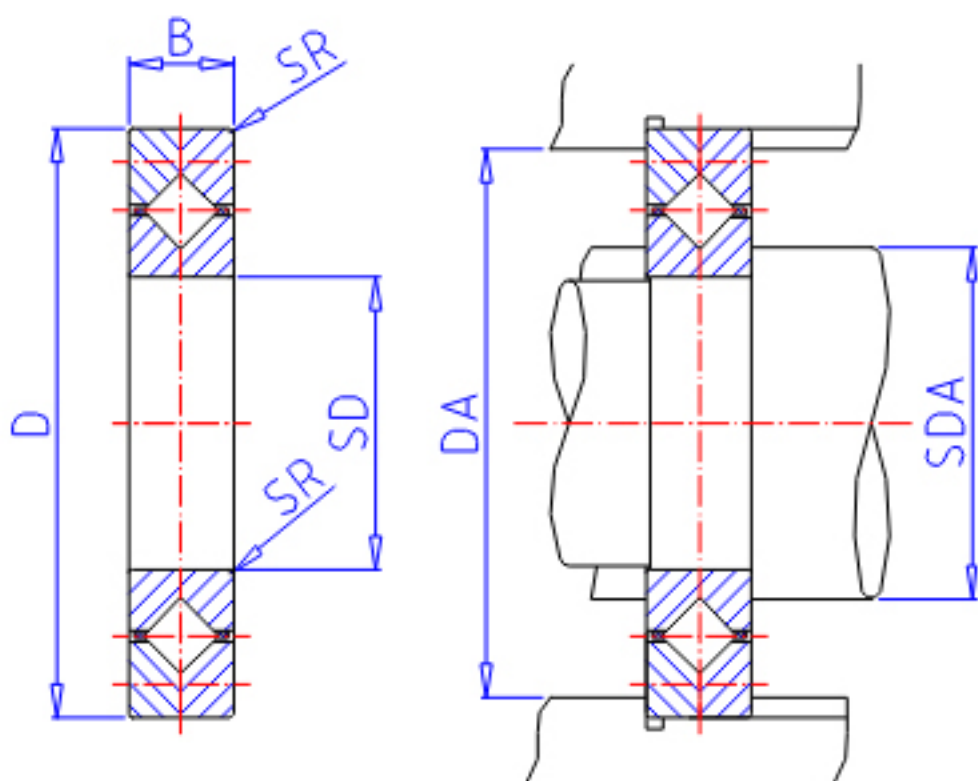

IKO CRBC 10020参数

轴径	STDRT	100	mm	轴径
型号	ORDER	CRBC 10020		型号
重量	MASS	1450	g	重量
主要尺寸	SD	100	mm	内径
	D	150	mm	外径
	B	20	mm	宽度
	SR	1.0	mm	(最小)
安装尺寸	SDA	108	mm	-
	DA	134	mm	-
基本额定载荷	CR	31500	N	动载荷
	COR	45100	N	静载荷

IKO CRBC 10020图片

参考资料:<http://www.sozhou.com/p/7c967135.html>