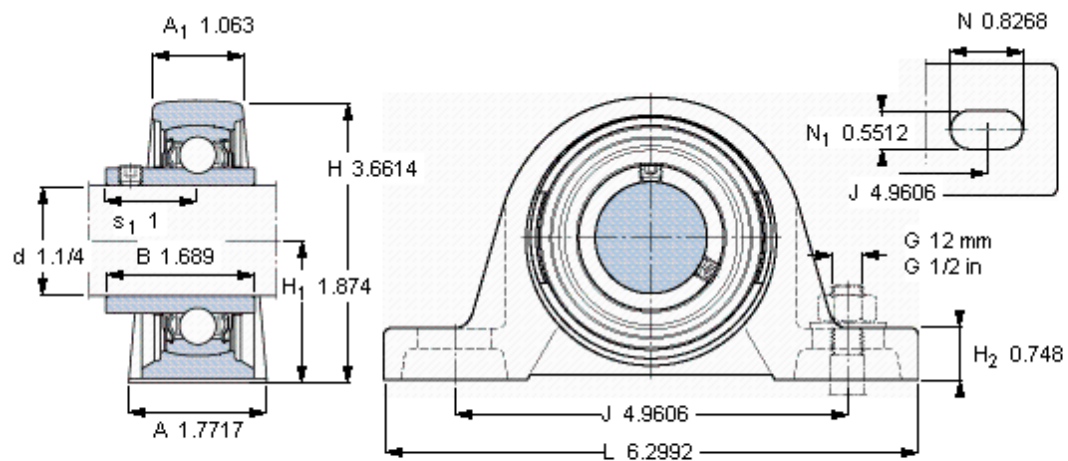

SKF SY 1.1/4 TF/VA228参数

主要尺寸	d	31.75	mm	-
	A	45	mm	-
	H	93	mm	-
	H ₁	47.6	mm	-
	L	160	mm	-
基本额定载荷	C ₀	15300	N	静载荷
重量	重量	1450	g	-
型号	轴承单元	SY 1.1/4 TF/VA228	-	-
	轴承座	SY 507 U/VA228	-	-
	轴承	YAR 207-104- 2FW/VA228	-	-

SKF SY 1.1/4 TF/VA228图片

平头螺钉
适宜的止动环 [Nm]
六角键销尺寸 [mm]

5/16-24x5M
4
3,96875

参考资料: <http://www.sozhou.com/p/7ca2d149.html>

平头螺钉
适宜的止动环 [Nm]
六角键销尺寸 [mm]

5/16-24x5/16
4
3,96875