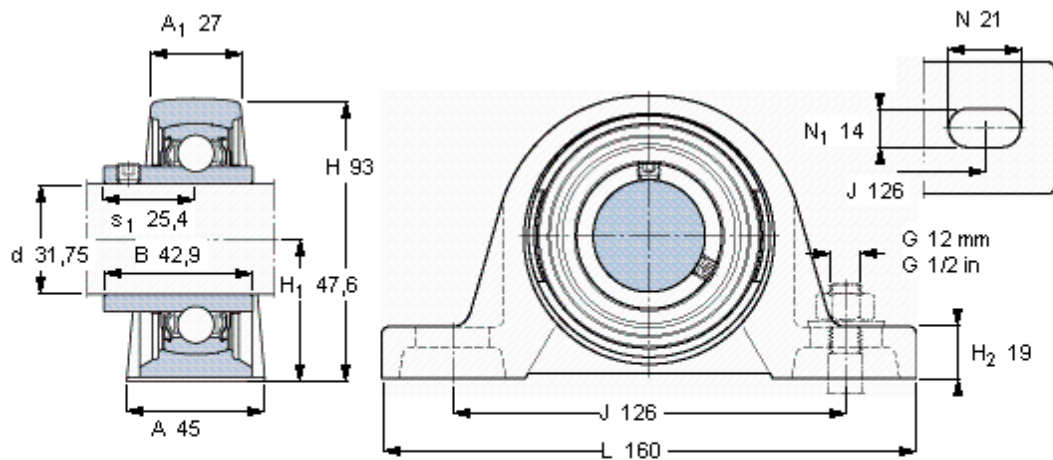

SKF SY 1.1/4 TF/VA228参数

主要尺寸	d	31.75	mm	-
	A	45	mm	-
	H	93	mm	-
	H ₁	47.6	mm	-
	L	160	mm	-
基本额定载荷	C ₀	15300	N	静载荷
重量	重量	1450	g	-
型号	轴承单元	SY 1.1/4 TF/VA228	-	-
	轴承座	SY 507 U/VA228	-	-
	轴承	YAR 207-104- 2FW/VA228	-	-

SKF SY 1.1/4 TF/VA228图片

平头螺钉
适宜的止动环 [Nm]
六角键销尺寸 [mm]

5/16-24x5M
4
3,96875

参考资料: <http://www.sozhou.com/p/7ca2d149.html>

平头螺钉
适宜的止动环 [Nm]
六角键销尺寸 [mm]

5/16-24x5/16
4
3,96875