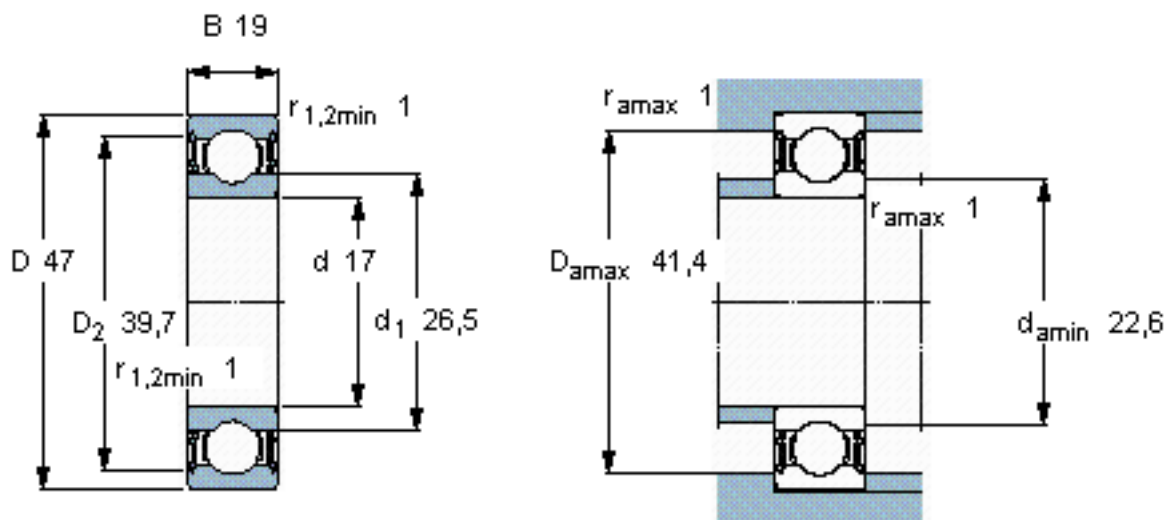

SKF 62303-2RS1/W64参数

主要尺寸	d	17	mm	-
	D	47	mm	-
	B	19	mm	-
基本额定载荷	C	13500	N	动载荷
	$C_0$	6550	N	静载荷
疲劳载荷极限	$P_u$	275	N	-
极限转速	极限转速	7500	r/min	-
重量	重量	150	g	-
型号	* SKF 探索者轴承	62303-2RS1/W64	-	-

SKF 62303-2RS1/W64图片