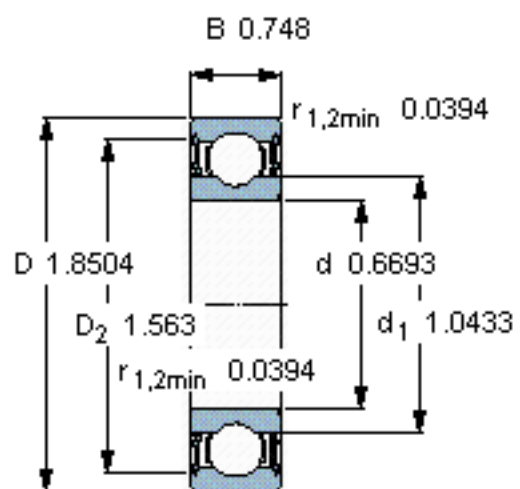

计算系数

k_r 0,03

f_0 12