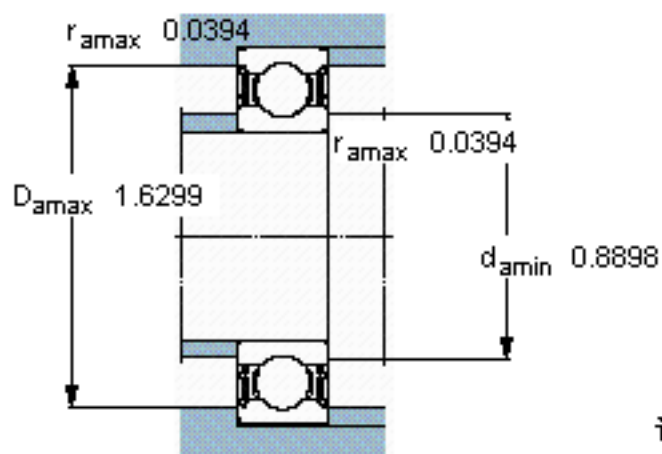

计算系数

k_r 0,03

f_0 12