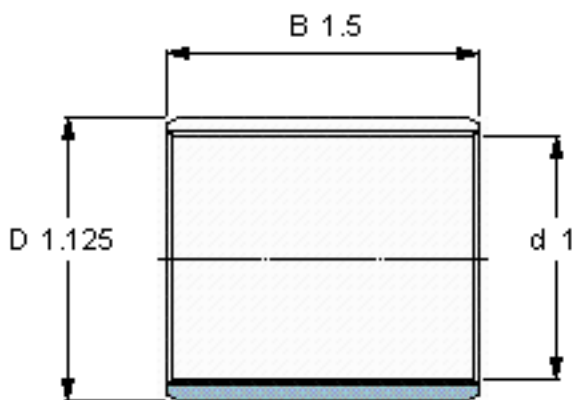

SKF PCZ 1624 B参数

主要尺寸	d	25.4	mm	-
	D	28.575	mm	-
	B	38.1	mm	-
基本额定载荷	C	76500	N	动载荷
	C_0	236000	N	静载荷
重量	重量	38	g	-
型号	型号	PCZ 1624 B	-	-

SKF PCZ 1624 B图片

特定负荷系数
材料常数

K 80
 K_M 480

特定负荷系数
材料常数

K 80
 K_M 480

参考资料:<http://www.sozhou.com/p/7d00861b.html>