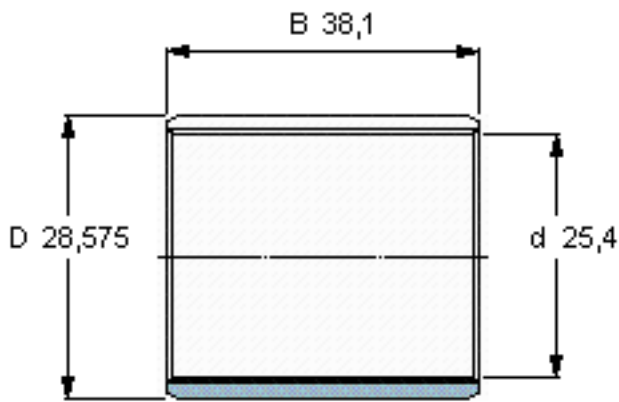

SKF PCZ 1624 B参数

主要尺寸	d	25.4	mm	-
	D	28.575	mm	-
	B	38.1	mm	-
基本额定载荷	C	76500	N	动载荷
	C_0	236000	N	静载荷
重量	重量	38	g	-
型号	型号	PCZ 1624 B	-	-

SKF PCZ 1624 B图片

特定负荷系数
材料常数

K 80
 K_M 480

特定负荷系数
材料常数

K 80
 K_M 480

参考资料:<http://www.sozhou.com/p/7d00861b.html>