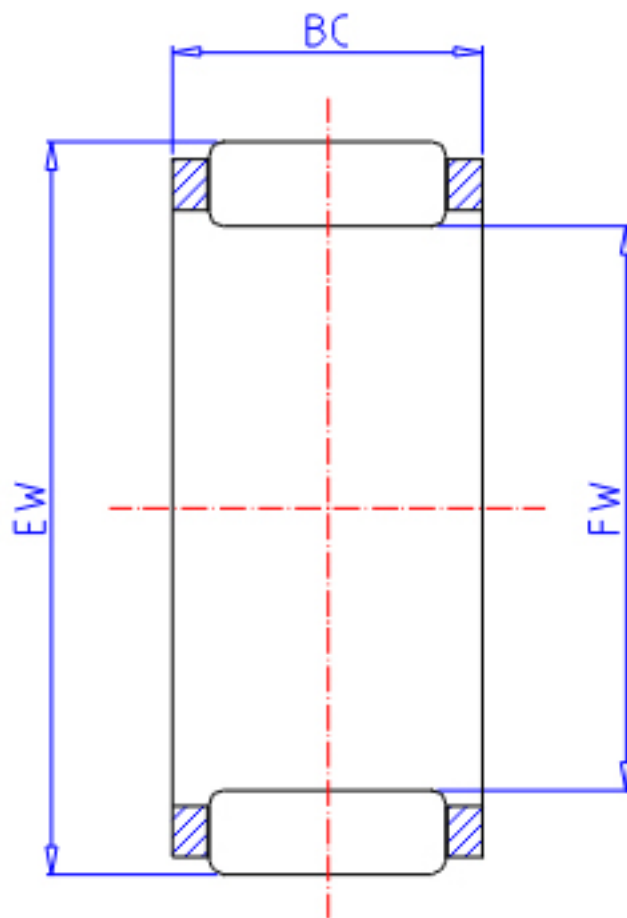

参考资料:<http://www.sozhou.com/p/7d11726c.html>