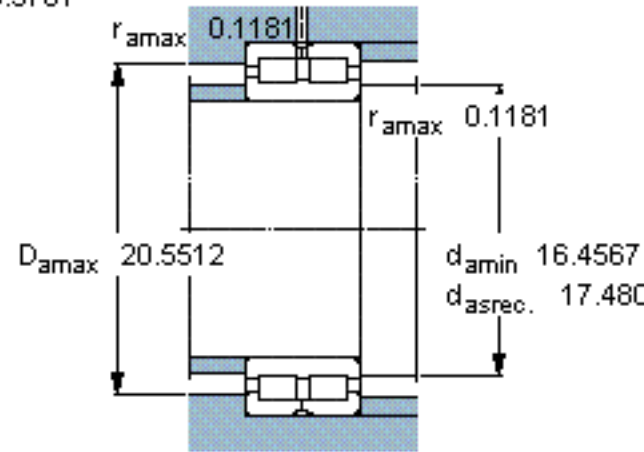

计算系数

k_r 0,25