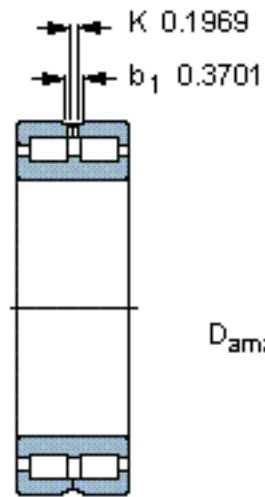

计算系数

k_r 0,25