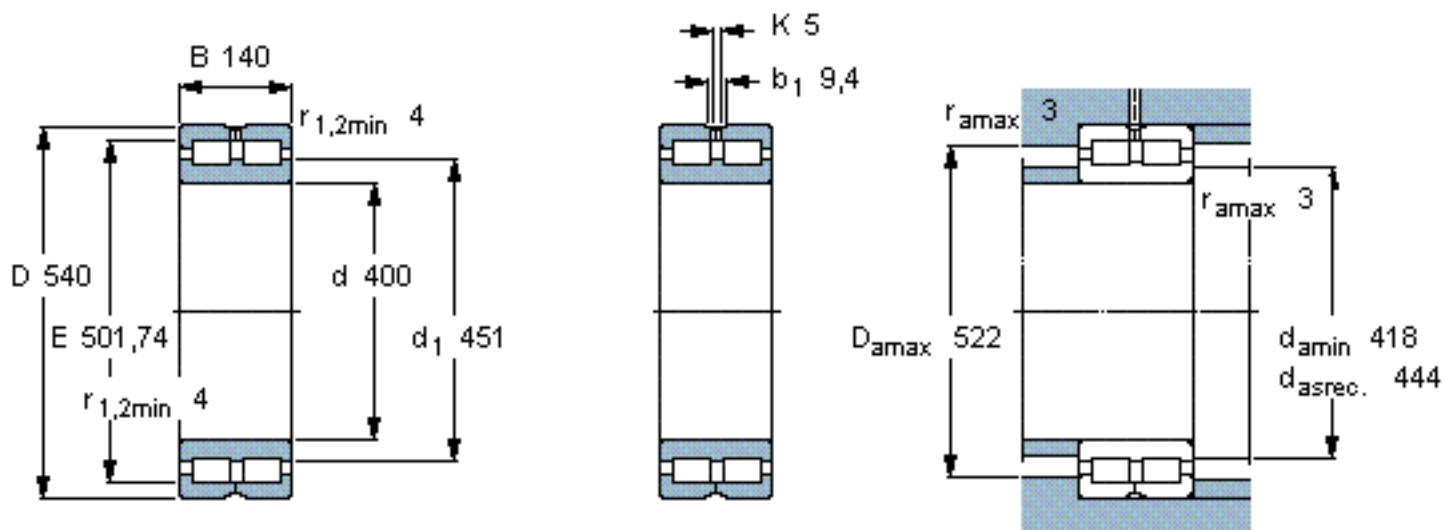

SKF NNC 4980 CV参数

主要尺寸	d	400	mm	-
	D	540	mm	-
	B	140	mm	-
基本额定载荷	C	2420000	N	动载荷
	C_0	6000000	N	静载荷
疲劳载荷极限	P_u	520000	N	-
额定转速	参考转速	480	r/min	-
	极限转速	600	r/min	-
重量	重量	95500	g	-
型号	型号	NNC 4980 CV	-	-

SKF NNC 4980 CV图片