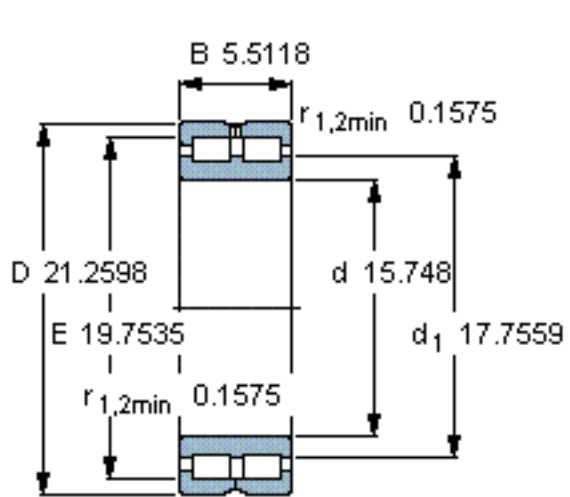

计算系数

k_r 0,25