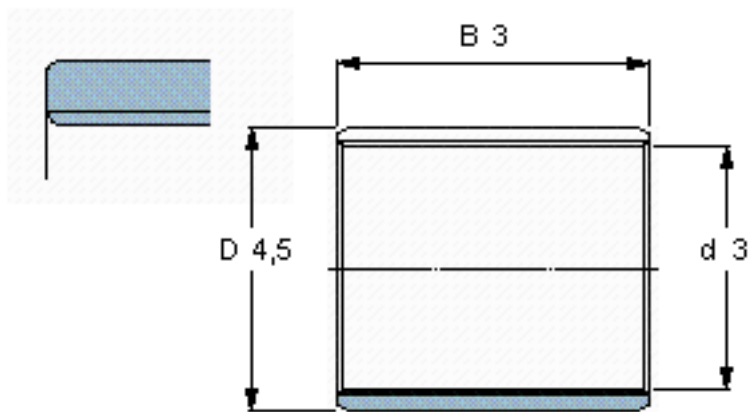

SKF PCM 030403 E/VB055参数

主要尺寸	d	3	mm	-
	D	4.5	mm	-
	B	3	mm	-
基本额定载荷	C	720	N	动载荷
	C_0	2250	N	静载荷
重量	重量	-000	g	-
型号	型号	PCM 030403 E/VB055	-	-

SKF PCM 030403 E/VB055图片

特定负荷系数
材料常数

K 80
 K_M 480

特定负荷系数
材料常数

K 80
 K_M 480