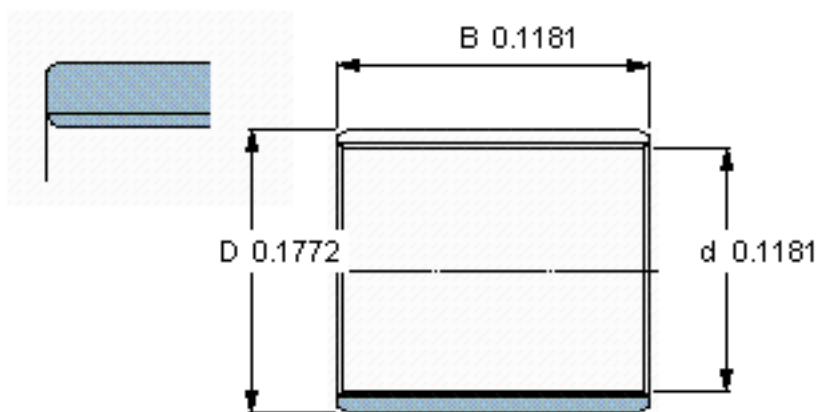

SKF PCM 030403 E/VB055参数

主要尺寸	d	3	mm	-
	D	4.5	mm	-
	B	3	mm	-
基本额定载荷	C	720	N	动载荷
	C_0	2250	N	静载荷
重量	重量	-000	g	-
型号	型号	PCM 030403 E/VB055	-	-

SKF PCM 030403 E/VB055图片

特定负荷系数
材料常数

K 80
 K_M 480

特定负荷系数
材料常数

K 80
 K_M 480