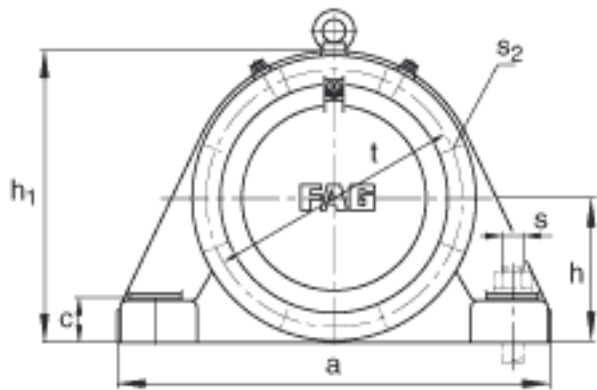

参考资料:<http://www.sozhou.com/p/7dd92357.html>