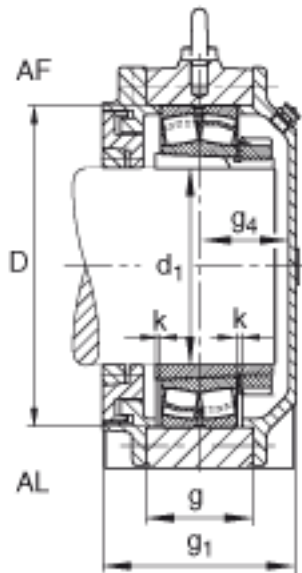

FAG BND2220-H-W-Y-AF-S参数

尺寸	d_1	90	mm	-
	a	400	mm	-
	h_1	255	mm	-
	g_1	141	mm	-
	b	120	mm	-
	c	40	mm	-
	D	180	mm	-
	g	65	mm	-
	h	130	mm	-
	m	320	mm	-
	n	65	mm	-
	s	M24		-
说明	s_2	M8		-
尺寸	t	205	mm	-
	u	30	mm	-
	v	35	mm	-
说明	s_2	6		数量
		22220K		型号, 轴承
其他		H320		质量, 紧定套
重量	m_1	30000	g	质量, 轴承座
说明		BND2220		型号, 轴承座
尺寸	g_4	57	mm	-

FAG BND2220-H-W-Y-AF-S图片

参考资料:<http://www.sozhou.com/p/7dd92357.html>