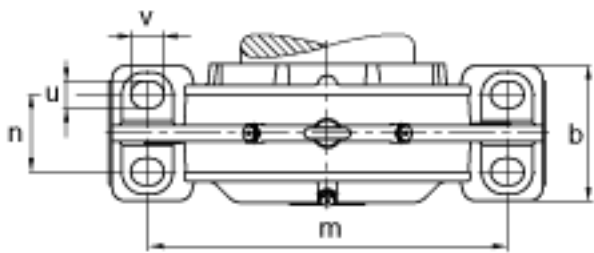

参考资料:<http://www.sozhou.com/p/7dd92357.html>