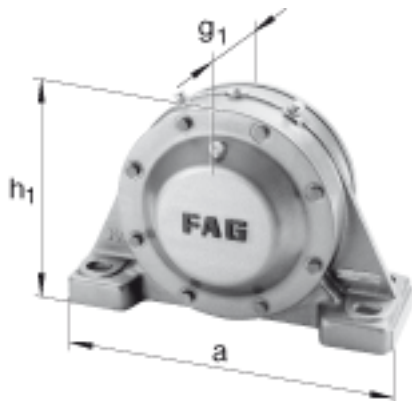

FAG BND2220-H-W-Y-AF-S参数

尺寸	d_1	90	mm	-
	a	400	mm	-
	h_1	255	mm	-
	g_1	141	mm	-
	b	120	mm	-
	c	40	mm	-
	D	180	mm	-
	g	65	mm	-
	h	130	mm	-
	m	320	mm	-
	n	65	mm	-
	s	M24		-
说明	s_2	M8		-
尺寸	t	205	mm	-
	u	30	mm	-
	v	35	mm	-
说明	s_2	6		数量
		22220K		型号, 轴承
其他		H320		质量, 紧定套
重量	m_1	30000	g	质量, 轴承座
说明		BND2220		型号, 轴承座
尺寸	g_4	57	mm	-

FAG BND2220-H-W-Y-AF-S图片