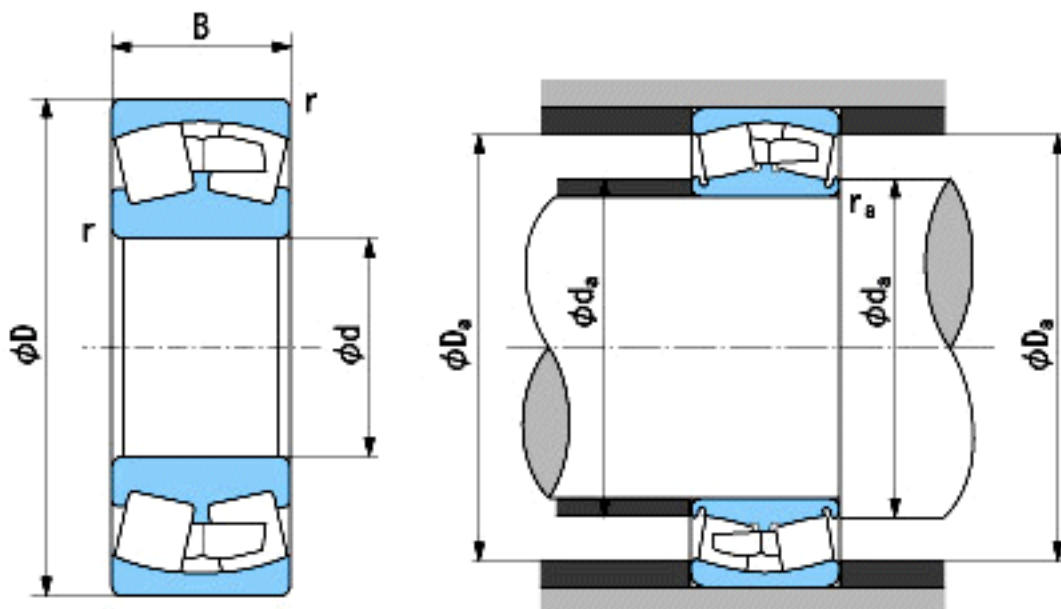

NACHI 23020AX参数

外形尺寸	d	100	mm	内径
	D	150	mm	外径
	B	37	mm	宽度
	r	1.5~2.3	mm	轴向
	r	1.5~4	mm	轴向
安装尺寸	da (min)	117.0	mm	(最小)
	Da (max)	141.0	mm	(最大)
	ra (max)	1.5	mm	(最大)
重量	Mass	2400	g	重量
基本额定载荷	Cr	267000	N	动载荷
	Cor	298000	N	静载荷
极限速度	Grease	4200	r/min	脂润滑
	Oil	5400	r/min	油润滑

NACHI 23020AX图片

参考资料:<http://www.sozhou.com/p/7ddffaa7.html>