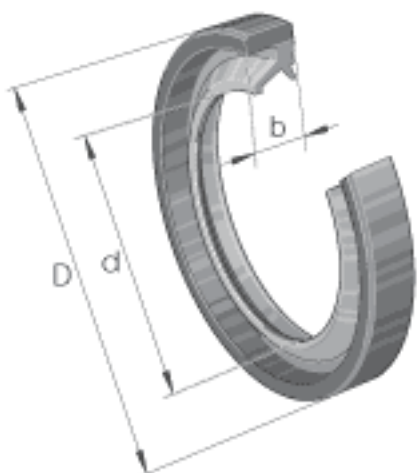

### INA SD25X32X4参数

尺寸	d	25	mm	-
	D	32	mm	-
	b	4	mm	公差: +0,1 / -0,2
重量	m	1.3	g	质量

### INA SD25X32X4图片

参考资料:<http://www.sozhou.com/p/7e56a287.html>