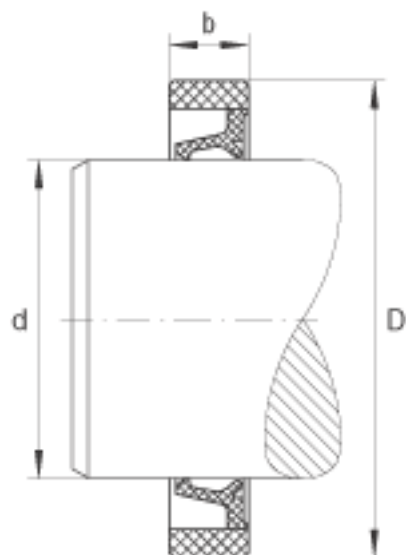

### INA SD25X32X4参数

尺寸	d	25	mm	-
	D	32	mm	-
	b	4	mm	公差: +0,1 / -0,2
重量	m	1.3	g	质量

### INA SD25X32X4图片

参考资料:<http://www.sozhou.com/p/7e56a287.html>