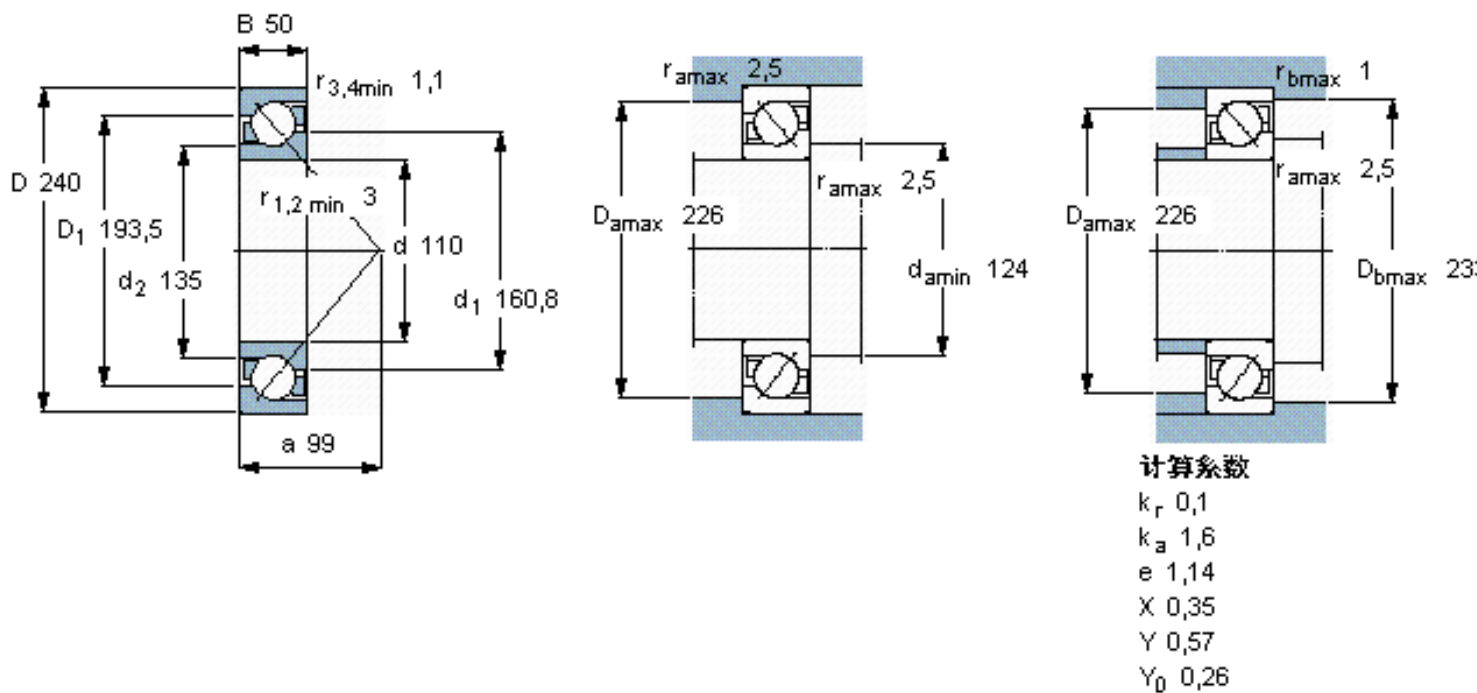

SKF 7322 BECBP *参数

主要尺寸	d	110	mm	-
	D	240	mm	-
	B	50	mm	-
基本额定载荷	C	240000	N	动载荷
	C_0	245000	N	静载荷
疲劳载荷极限	P_u	7800	N	-
额定转速	参考转速	3600	r/min	-
	极限转速	3600	r/min	-
重量	重量	9690	g	-
型号	* SKF 探索者轴承	7322 BECBP *	-	-

SKF 7322 BECBP *图片

参考资料: <http://www.sozhou.com/p/7e638840.html>

计算系数

k_r 0,1

k_a 1,6

e 1,14

X 0,35

Y 0,57