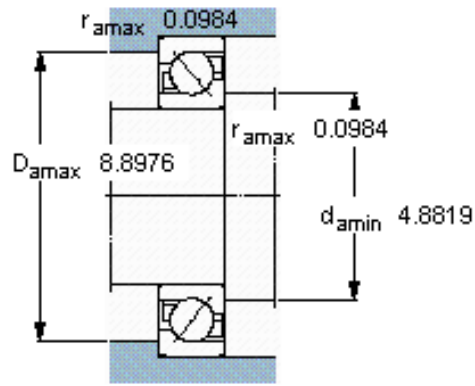

SKF 7322 BECBP *参数

主要尺寸	d	110	mm	-
	D	240	mm	-
	B	50	mm	-
基本额定载荷	C	240000	N	动载荷
	C_0	245000	N	静载荷
疲劳载荷极限	P_u	7800	N	-
额定转速	参考转速	3600	r/min	-
	极限转速	3600	r/min	-
重量	重量	9690	g	-
型号	* SKF 探索者轴承	7322 BECBP *	-	-

SKF 7322 BECBP *图片

参考资料: <http://www.sozhou.com/p/7e638840.html>

计算系数

k_r 0,1

k_a 1,6

e 1,14

X 0,35

Y 0,57