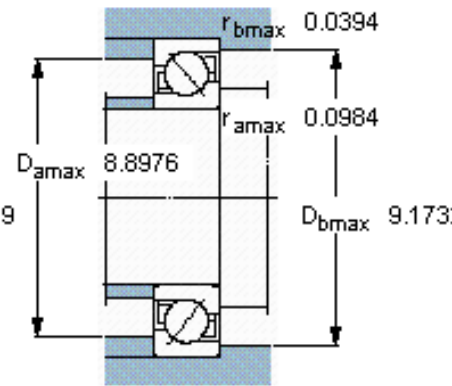

SKF 7322 BECBP *参数

主要尺寸	d	110	mm	-
	D	240	mm	-
	B	50	mm	-
基本额定载荷	C	240000	N	动载荷
	C_0	245000	N	静载荷
疲劳载荷极限	P_u	7800	N	-
额定转速	参考转速	3600	r/min	-
	极限转速	3600	r/min	-
重量	重量	9690	g	-
型号	* SKF 探索者轴承	7322 BECBP *	-	-

SKF 7322 BECBP *图片

参考资料: <http://www.sozhou.com/p/7e638840.html>

计算系数

k_r 0,1

k_a 1,6

e 1,14

X 0,35

Y 0,57