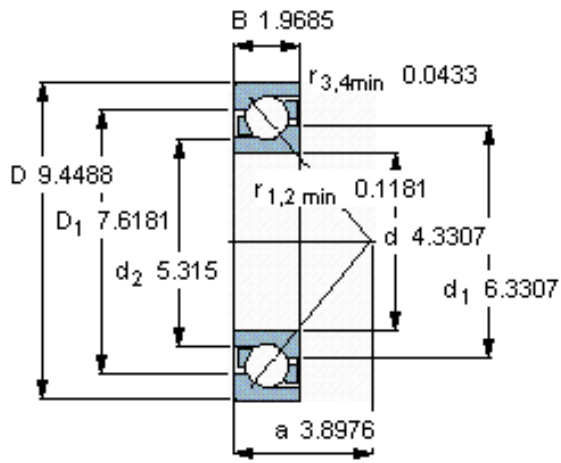

SKF 7322 BECBP *参数

主要尺寸	d	110	mm	-
	D	240	mm	-
	B	50	mm	-
基本额定载荷	C	240000	N	动载荷
	C_0	245000	N	静载荷
疲劳载荷极限	P_u	7800	N	-
额定转速	参考转速	3600	r/min	-
	极限转速	3600	r/min	-
重量	重量	9690	g	-
型号	* SKF 探索者轴承	7322 BECBP *	-	-

SKF 7322 BECBP *图片

参考资料: <http://www.sozhou.com/p/7e638840.html>

计算系数

k_r 0,1

k_a 1,6

e 1,14

X 0,35

Y 0,57