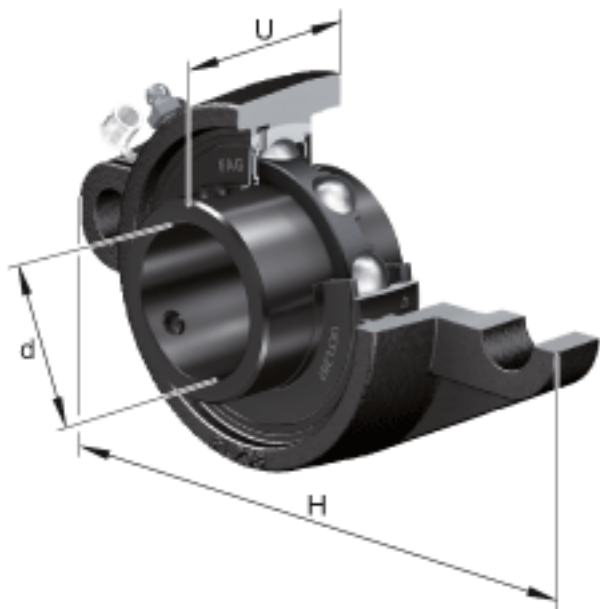

FAG UCFL209-28参数

尺寸	d	44.45	mm	-
	H	188	mm	-
	U	52.2	mm	-
	A	38	mm	-
	A ₁	18	mm	-
	A ₂	22	mm	-
	B	49.2	mm	-
	J	148	mm	-
	L	108	mm	-
	N	19	mm	-
重量	m	1970	g	重量
说明		FL209		型号, 轴承座
		UC209-28		型号, 外球面球轴承

FAG UCFL209-28图片