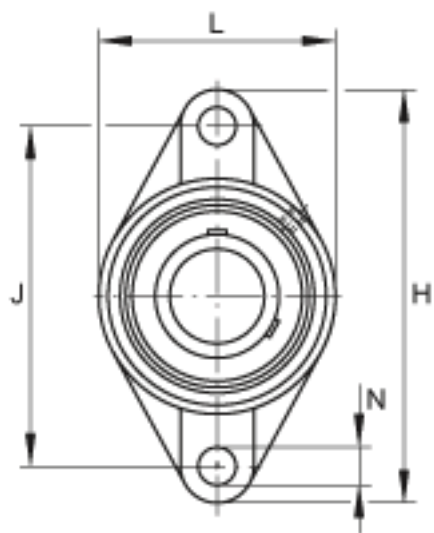

FAG UCFL209-28参数

尺寸	d	44.45	mm	-
	H	188	mm	-
	U	52.2	mm	-
	A	38	mm	-
	A ₁	18	mm	-
	A ₂	22	mm	-
	B	49.2	mm	-
	J	148	mm	-
	L	108	mm	-
	N	19	mm	-
重量	m	1970	g	重量
说明		FL209		型号, 轴承座
		UC209-28		型号, 外球面球轴承

FAG UCFL209-28图片