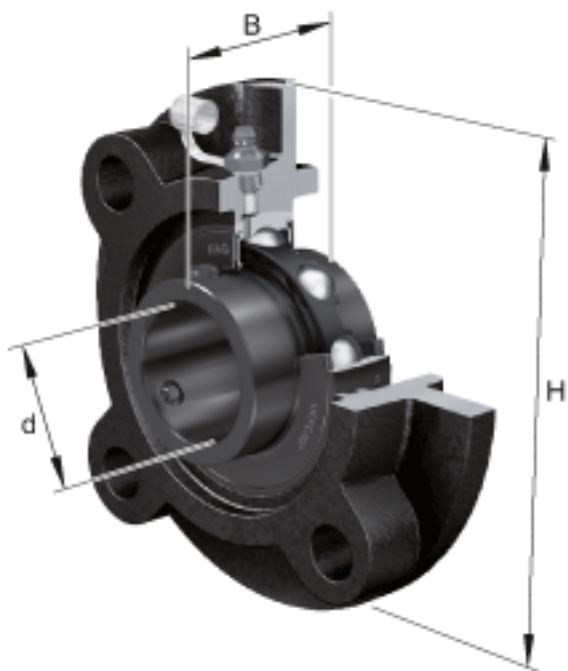

### FAG UCFC214-43参数

尺寸	d	68.2625	mm	-	
	H	215	mm	-	
	B	74.6	mm	-	
	A	40	mm	-	
	A <sub>1</sub>	18	mm	-	
	A <sub>2</sub>	17	mm	-	
	J	177	mm	-	
	N	19	mm	-	
	N <sub>1</sub>	125.15	mm	-	
	T <sub>1</sub>	14	mm	-	
	U	61.4	mm	-	
	Z	150	mm	公差:h8	
	重量	m	6740	g	重量
	说明		FC214		型号, 轴承座
		UC214-43		型号, 外球面球轴承	

### FAG UCFC214-43图片

参考资料:<http://www.so Zhou.com/p/7e6f8f26.html>