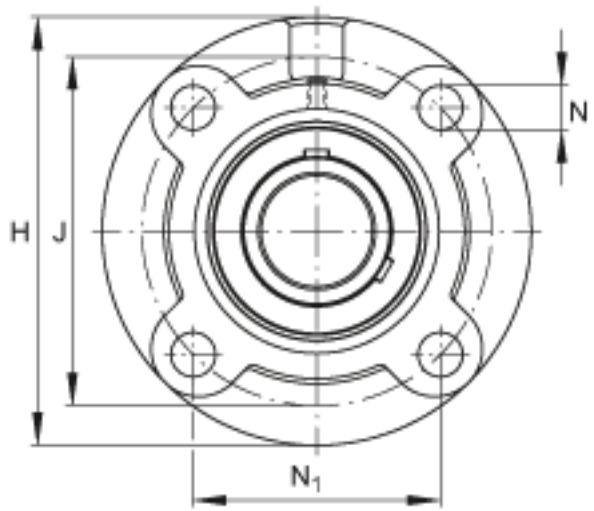

参考资料:<http://www.so Zhou.com/p/7e6f8f26.html>