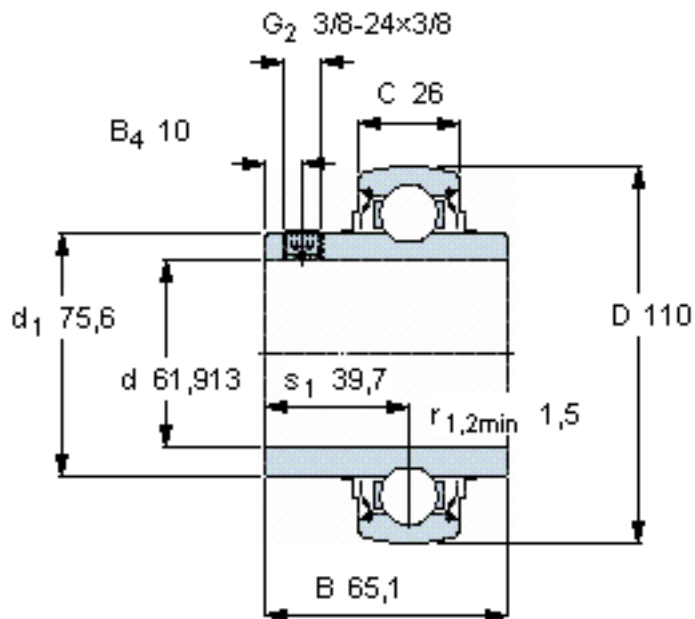

SKF YAR 212-207-2FW/VA201参数

主要尺寸	d	61.913	mm	-
	D	110	mm	-
	B	65.1	mm	-
	C	26	mm	-
基本额定载荷	C_0	36000	N	静载荷
重量	重量	1270	g	-
型号	型号	YAR 212-207-2FW/VA201	-	-

SKF YAR 212-207-2FW/VA201图片

六角键销尺寸 [mm]
4,7625

推荐的紧固扭矩 [Nm]
16,5

参考资料:<http://www.sozhou.com/p/7e8037ff.html>

六角键销尺寸 [mm]

4,7625

推荐的紧固扭矩 [Nm]

16,5