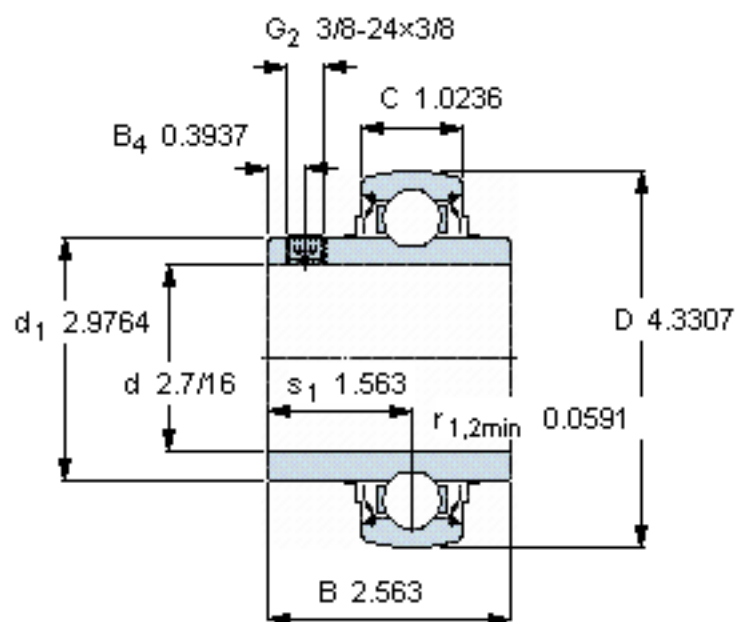

SKF YAR 212-207-2FW/VA201参数

主要尺寸	d	61.913	mm	-
	D	110	mm	-
	B	65.1	mm	-
	C	26	mm	-
基本额定载荷	C_0	36000	N	静载荷
重量	重量	1270	g	-
型号	型号	YAR 212-207-2FW/VA201	-	-

SKF YAR 212-207-2FW/VA201图片

六角键销尺寸 [mm]
4,7625

推荐的紧固扭矩 [Nm]
16,5

参考资料:<http://www.sozhou.com/p/7e8037ff.html>

六角键销尺寸 [mm]

4,7625

推荐的紧固扭矩 [Nm]

16,5