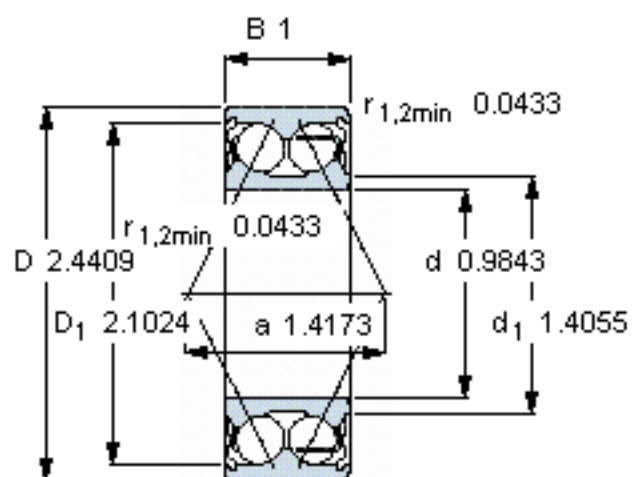

计算系数

k_r 0,07

e 0,8

X 0,63

Y_1 0,78

Y_2 1,24

Y_0 0,66