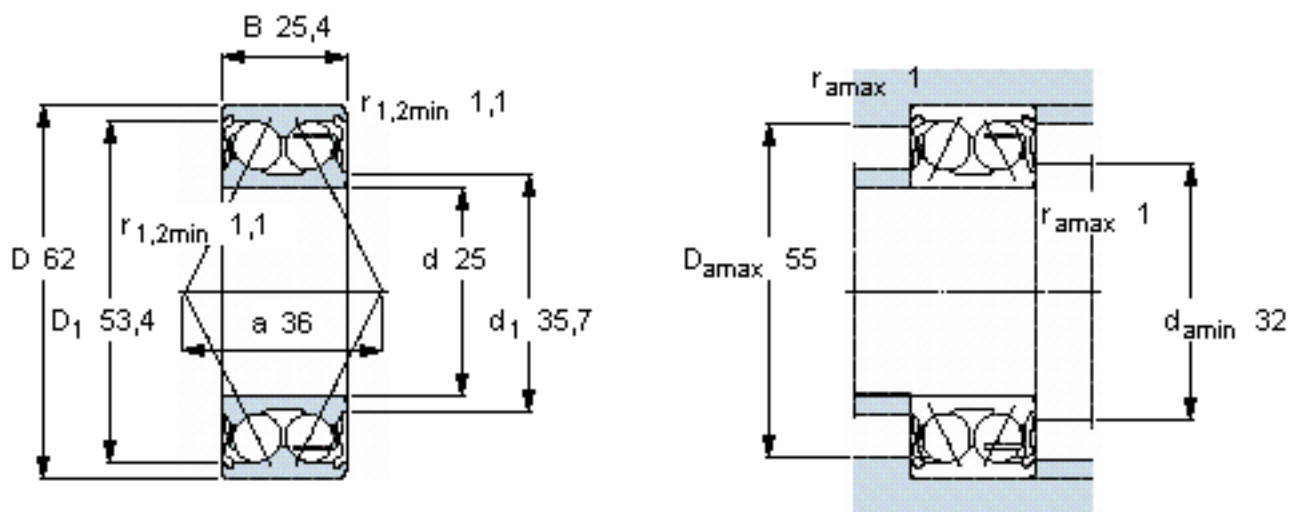

SKF E2. 3305 A-2Z参数

主要尺寸	d	25	mm	-
	D	62	mm	-
	B	25.4	mm	-
基本额定载荷	C	32000	N	动载荷
	C_0	20400	N	静载荷
疲劳载荷极限	P_u	865	N	-
额定转速	参考转速	11000	r/min	-
	极限转速	11000	r/min	-
重量	重量	350	g	-
型号	型号	E2. 3305 A-2Z	-	-

SKF E2. 3305 A-2Z图片