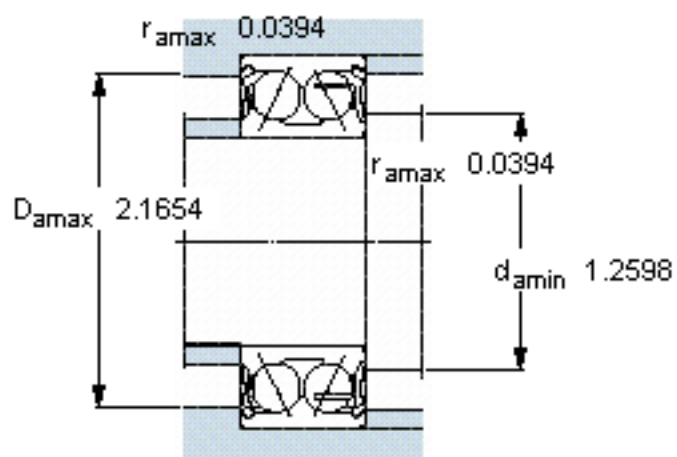

计算系数

k_r 0,07

e 0,8

X 0,63

Y_1 0,78

Y_2 1,24

Y_0 0,66