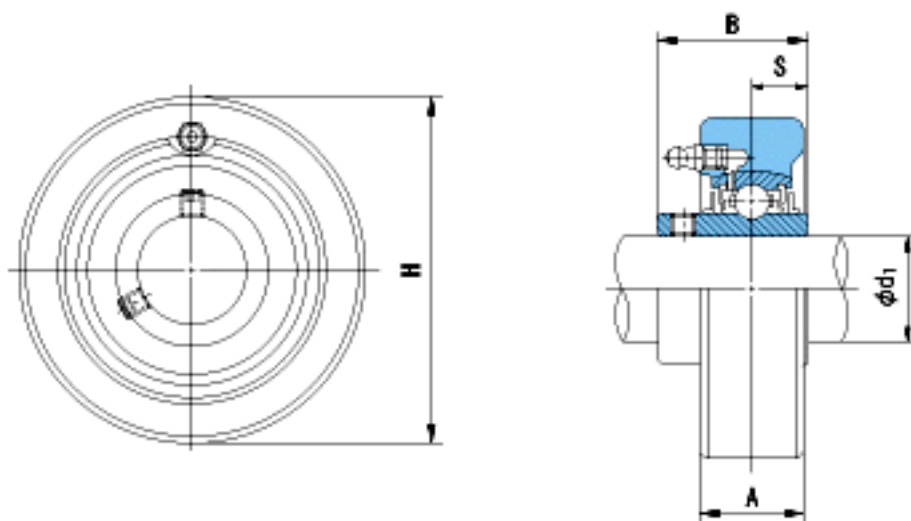

NACHI UCC313参数

外形尺寸	H	170	mm	-
安装尺寸	d1	65	mm	-
	A	50	mm	-
	B	75	mm	-
	S	30	mm	-
	重量	Mass	5700	g
基本额定载荷	Cr	92500	N	动载荷
	Cor	59700	N	静载荷
极限速度	Grease	-	r/min	脂润滑
	Oil	-	r/min	油润滑

NACHI UCC313图片

参考资料:<http://www.sozhou.com/p/7f04b301.html>