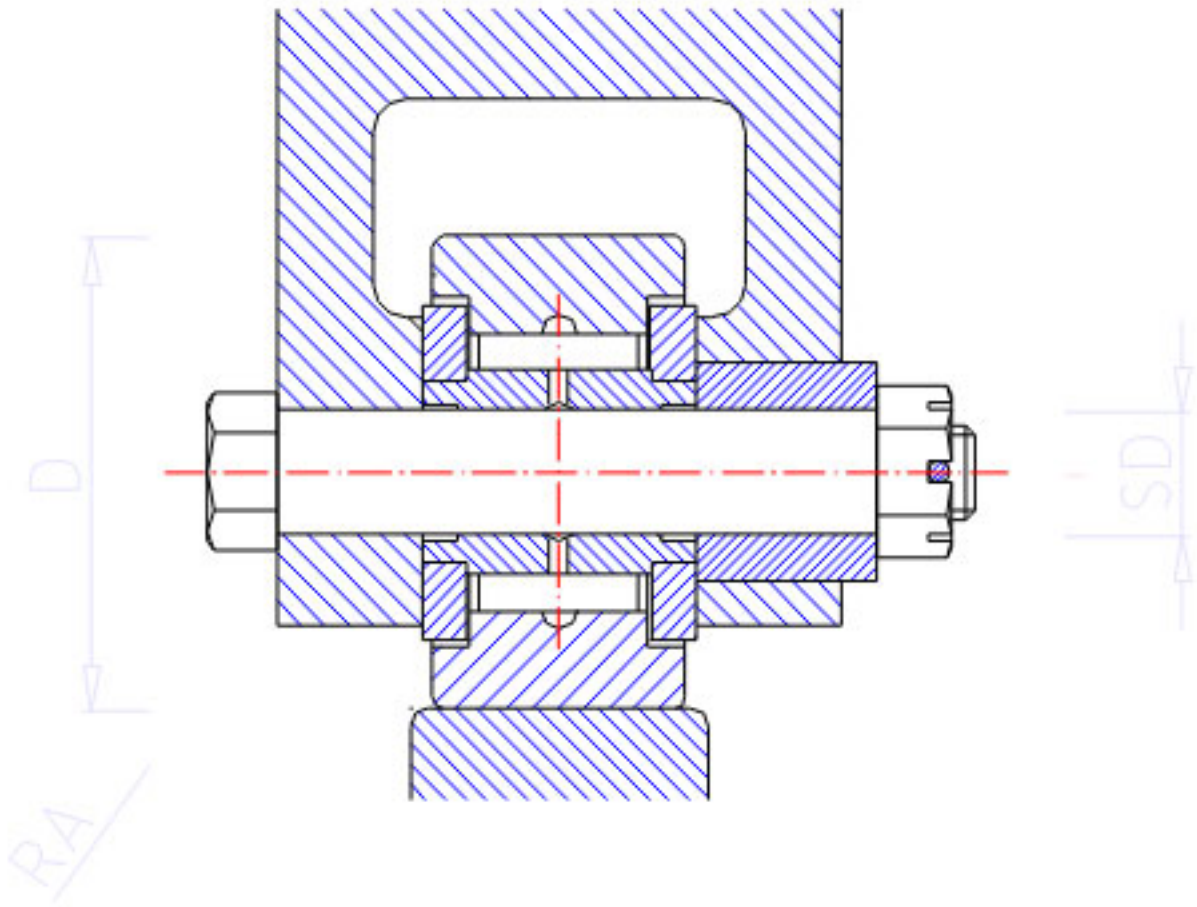

参考资料:<http://www.sozhou.com/p/7f09d678.html>