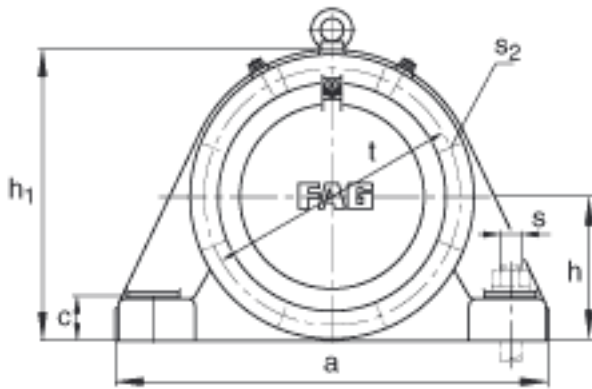

参考资料: <http://www.sozhou.com/p/7f1a7bb7.html>