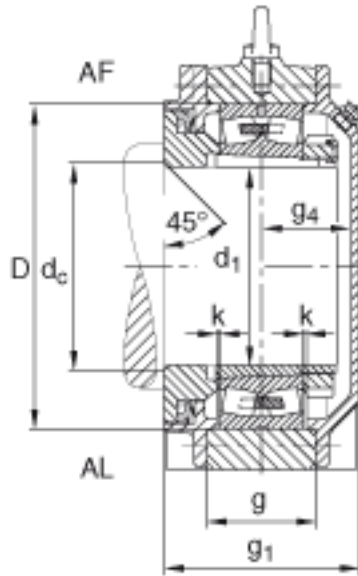

FAG BND2238-H-C-T-AL-S参数

尺寸	d ₁	170	mm	-
	a	710	mm	-
	h ₁	455	mm	-
	g ₁	222	mm	-
	b	220	mm	-
	c	85	mm	-
	D	340	mm	-
	d _c	186	mm	-
	g	115	mm	-
	g ₄	98	mm	-
	h	220	mm	-
	k	3	mm	-
	m	560	mm	-
	n	120	mm	-
	s	M36		-
说明	s ₂	M16		-
尺寸	t	380	mm	-
	u	42	mm	-
说明	s ₂	8		数量
		22238K		型号, 轴承
其他		H3138		质量, 紧定套
重量	m ₁	170000	g	质量, 轴承座
说明		BND2238		型号, 轴承座
尺寸	v	52	mm	-

FAG BND2238-H-C-T-AL-S图片

参考资料: <http://www.sozhou.com/p/7f1a7bb7.html>