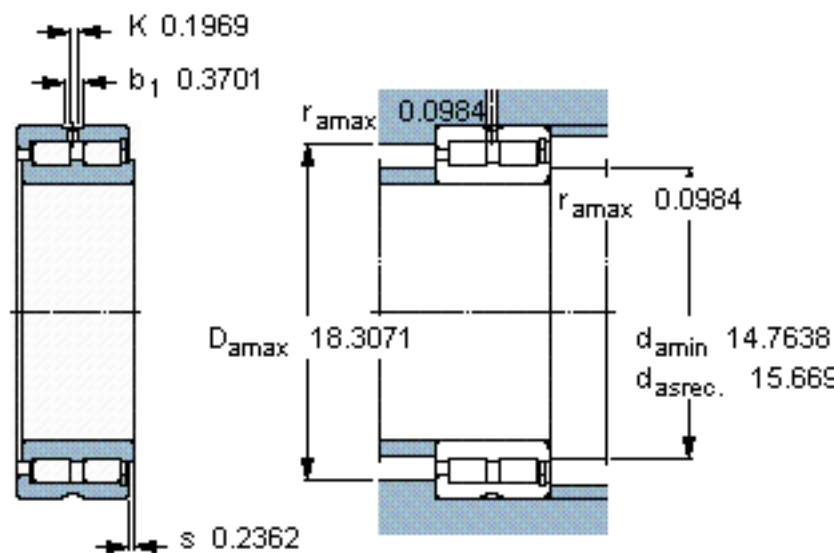

SKF NNCF 4972 CV参数

主要尺寸	d	360	mm	-
	D	480	mm	-
	B	118	mm	-
基本额定载荷	C	1830000	N	动载荷
	C_0	4500000	N	静载荷
疲劳载荷极限	P_u	405000	N	-
额定转速	参考转速	530	r/min	-
	极限转速	670	r/min	-
重量	重量	61500	g	-
型号	型号	NNCF 4972 CV	-	-

SKF NNCF 4972 CV图片

计算系数

$k_r = 0,25$

参考资料: <http://www.sozhou.com/p/7f1d0681.html>

计算系数

k_r 0,25