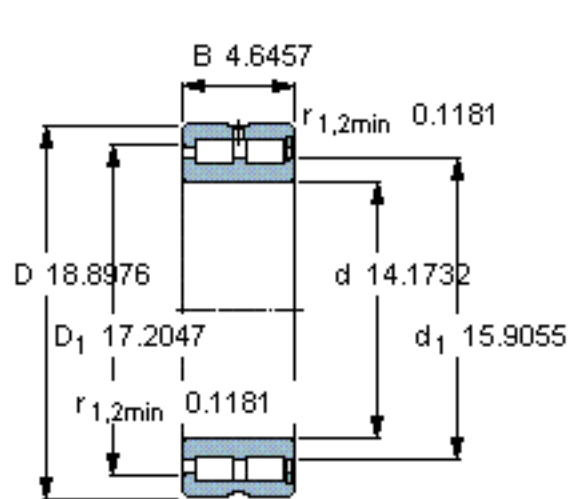

SKF NNCF 4972 CV参数

主要尺寸	d	360	mm	-
	D	480	mm	-
	B	118	mm	-
基本额定载荷	C	1830000	N	动载荷
	C_0	4500000	N	静载荷
疲劳载荷极限	P_u	405000	N	-
额定转速	参考转速	530	r/min	-
	极限转速	670	r/min	-
重量	重量	61500	g	-
型号	型号	NNCF 4972 CV	-	-

SKF NNCF 4972 CV图片

计算系数

$k_r = 0,25$

参考资料: <http://www.sozhou.com/p/7f1d0681.html>

计算系数

k_r 0,25