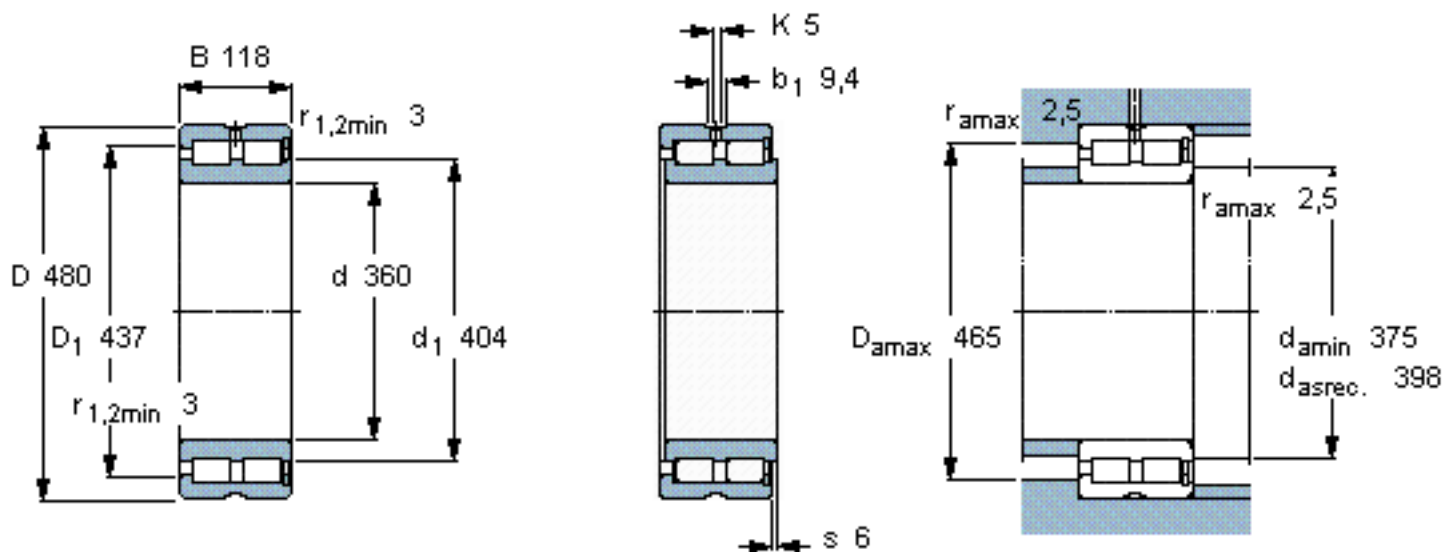

SKF NNCF 4972 CV参数

主要尺寸	d	360	mm	-
	D	480	mm	-
	B	118	mm	-
基本额定载荷	C	1830000	N	动载荷
	C_0	4500000	N	静载荷
疲劳载荷极限	P_u	405000	N	-
额定转速	参考转速	530	r/min	-
	极限转速	670	r/min	-
重量	重量	61500	g	-
型号	型号	NNCF 4972 CV	-	-

SKF NNCF 4972 CV图片

计算系数

$k_r = 0,25$

参考资料: <http://www.sozhou.com/p/7f1d0681.html>