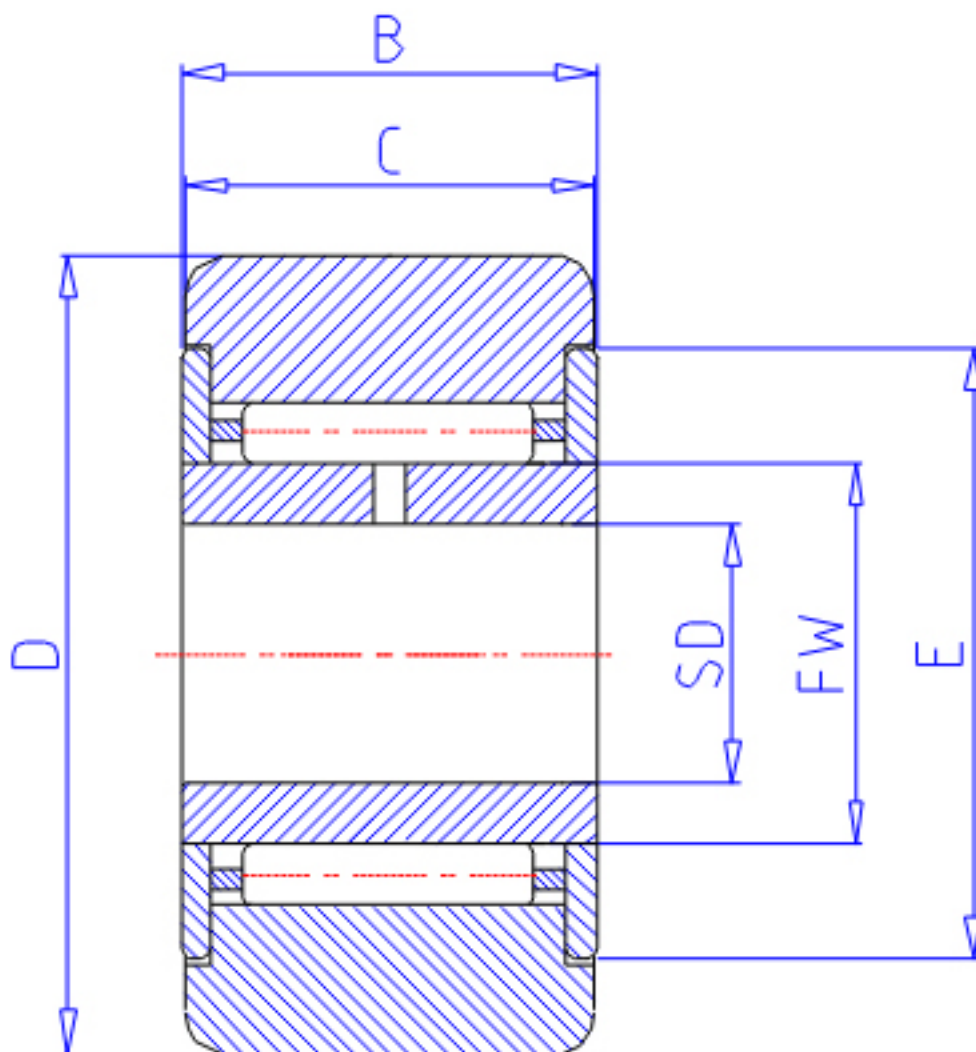

### NTN NATR17X参数

型号	ORDER	NATR17X		型号
尺寸	D	40	mm	外径
	SD	17	mm	-
	B	21	mm	宽度
	C	20	mm	宽度
	E	32	mm	-
	FW	22.0	mm	-
	基本额定载荷	CR	14000	N
COR		22800	N	静载荷
CRF		1430	kgf	动载荷
CORF		2330	kgf	静载荷
CR2		14500	N	动载荷
COR2		14500	N	静载荷
CRF2		1480	kgf	动载荷
CORF2		1480	kgf	静载荷
极限转速	LSG	7000	r/min	脂润滑
	LSO	9000	r/min	油润滑
重量	MASS	140	g	重量
尺寸	DS	40	mm	-

### NTN NATR17X图片

参考资料:<http://www.sozhou.com/p/7f4c3847.html>