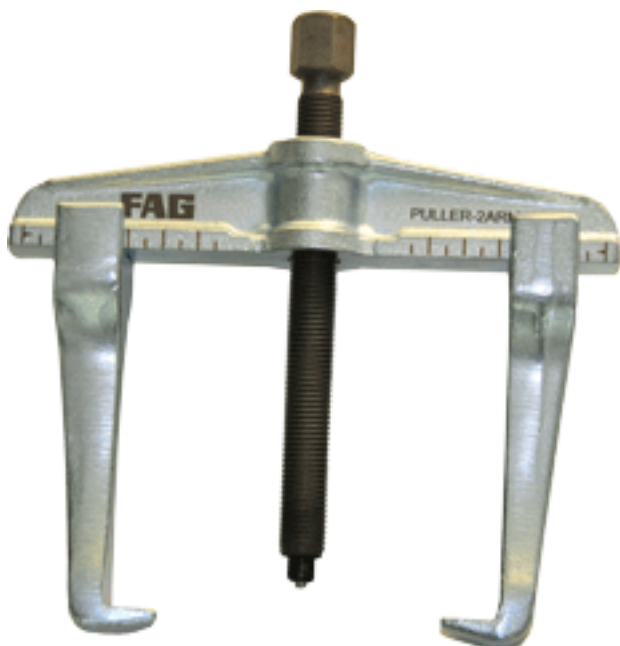

### FAG PULLER-2ARM350参数

说明		350	mm	抓取直径
		200	mm	深度
		G3/4		丝杠
尺寸	a	32	mm	-
	b	36	mm	-
重量	m	7500	g	质量
说明		75	kN	拉拔力

### FAG PULLER-2ARM350图片

参考资料:<http://www.sozhou.com/p/7f4f398a.html>