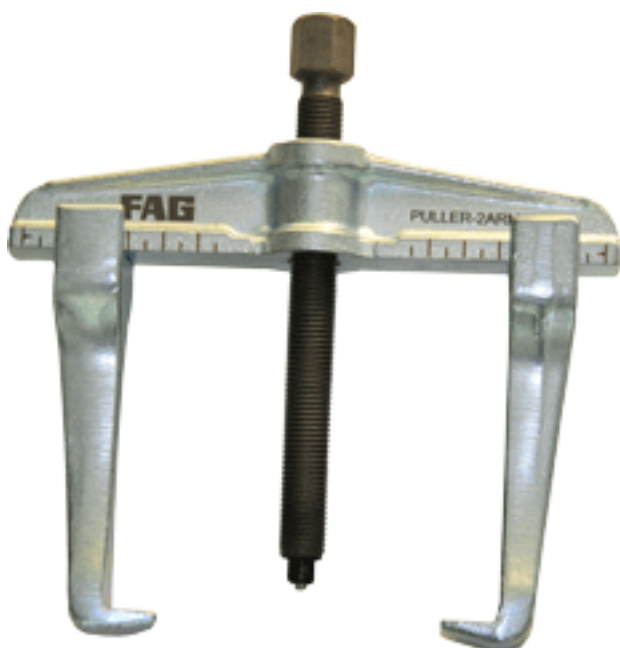

### FAG PULLER-2ARM350参数

说明		350	mm	抓取直径
		200	mm	深度
		G3/4		丝杠
尺寸	a	32	mm	-
	b	36	mm	-
重量	m	7500	g	质量
说明		75	kN	拉拔力

### FAG PULLER-2ARM350图片

参考资料:<http://www.sozhou.com/p/7f4f398a.html>