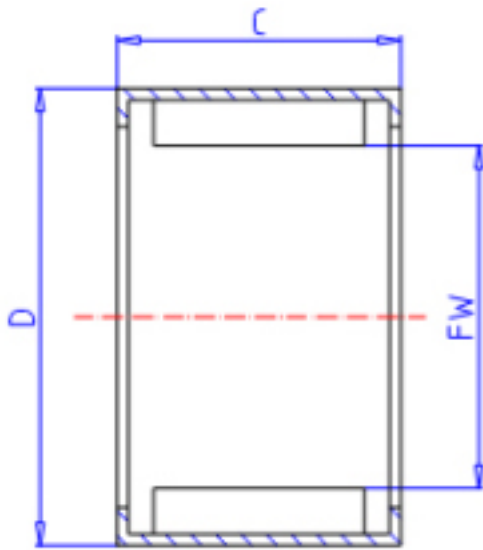

KOYO 20BTM2612参数

主要尺寸	FW	20.0	mm	内径
	C	12	mm	宽度
	D	26	mm	外径
型号	ORDER	20BTM2612		型号
基本额定载荷	CR	8500	N	动载荷
	C0	12600	N	静载荷
极限转速	NO	18000	1/min	油润滑

KOYO 20BTM2612图片

参考资料:<http://www.sozhou.com/p/7f5d79b8.html>