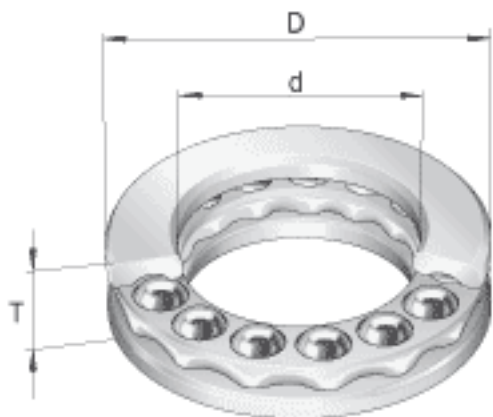

INA FT27参数

尺寸	d	53.975	mm	-
	D	91.288	mm	-
	T	20.638	mm	-
重量	m	492	g	质量
基本额定载荷	C_a	14900	N	基本额定动载荷, 轴向
	C_{0a}	12100	N	基本额定静载荷, 轴向
极限转速	n_G	2000	r/min	极限转速

INA FT27图片

参考资料:<http://www.sozhou.com/p/7fbe5e58.html>