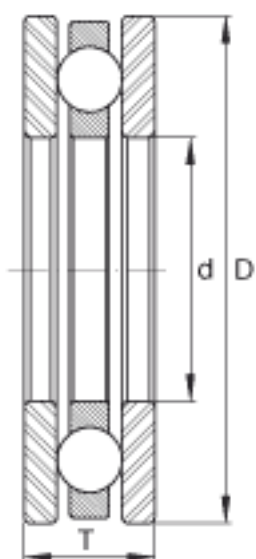

INA FT27参数

尺寸	d	53.975	mm	-
	D	91.288	mm	-
	T	20.638	mm	-
重量	m	492	g	质量
基本额定载荷	C_a	14900	N	基本额定动载荷, 轴向
	C_{0a}	12100	N	基本额定静载荷, 轴向
极限转速	n_G	2000	r/min	极限转速

INA FT27图片

参考资料:<http://www.sozhou.com/p/7fbe5e58.html>