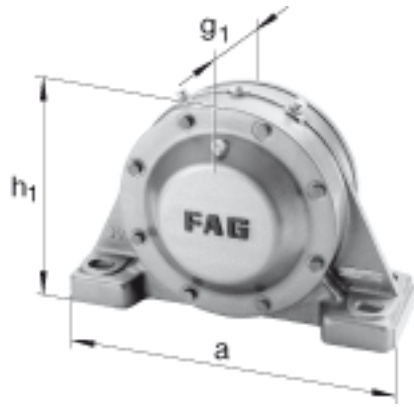

参考资料:<http://www.sozhou.com/p/7fd997d4.html>