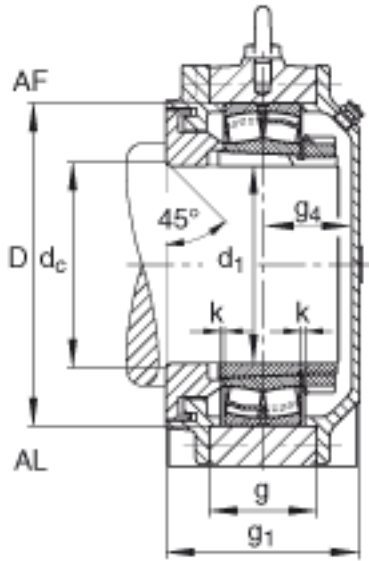

FAG BND3024-H-C-Y-AF-S参数

尺寸	d <sub>1</sub>	110	mm	-
	a	370	mm	-
	h <sub>1</sub>	230	mm	-
	g <sub>1</sub>	126	mm	-
	b	110	mm	-
	c	35	mm	-
	D	180	mm	-
	d <sub>c</sub>	118	mm	-
	g <sub>4</sub>	57	mm	-
	h	115	mm	-
	m	300	mm	-
	n	60	mm	-
	s	M20		-
说明	s <sub>2</sub>	M8		-
尺寸	t	205	mm	-
	u	25	mm	-
	v	35	mm	-
说明	s <sub>2</sub>	8		数量
		23024K		型号, 轴承
其他		H3024		质量, 紧定套
重量	m <sub>1</sub>	20000	g	质量, 轴承座
说明		BND3024		型号, 轴承座
尺寸	g	60	mm	-

FAG BND3024-H-C-Y-AF-S图片

参考资料:<http://www.sozhou.com/p/7fd997d4.html>