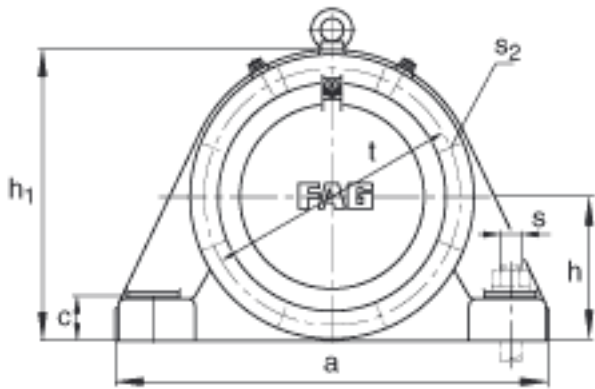

参考资料:<http://www.sozhou.com/p/7fd997d4.html>