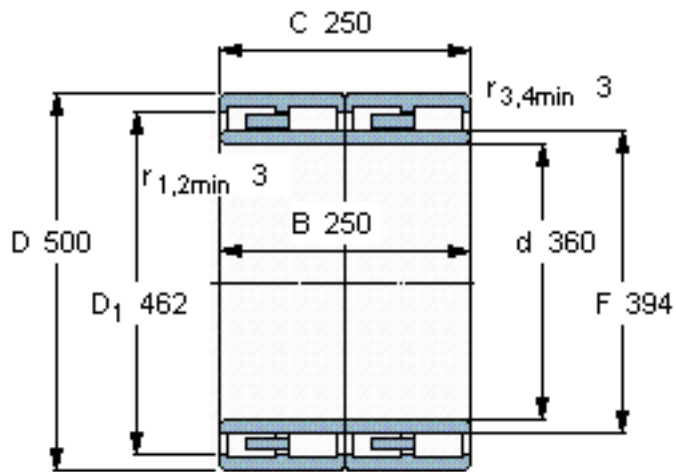

SKF BC2B 320075/VJ202参数

主要尺寸	d	360	mm	-
	D	500	mm	-
	B	250	mm	-
	C	250	mm	-
基本额定载荷	C	3580000	N	动载荷
	C_0	7350000	N	静载荷
疲劳载荷极限	P_u	670000	N	-
重量	重量	145000	g	-
型号	型号	BC2B 320075/VJ202	-	-

SKF BC2B 320075/VJ202图片

设计
BC4.7/WO

计算系数
 k_r 0,39

参考资料: <http://www.sozhou.com/p/7ff2bee6.html>

设计
BC4.7/NO

计算系数
 $k_r = 0,39$