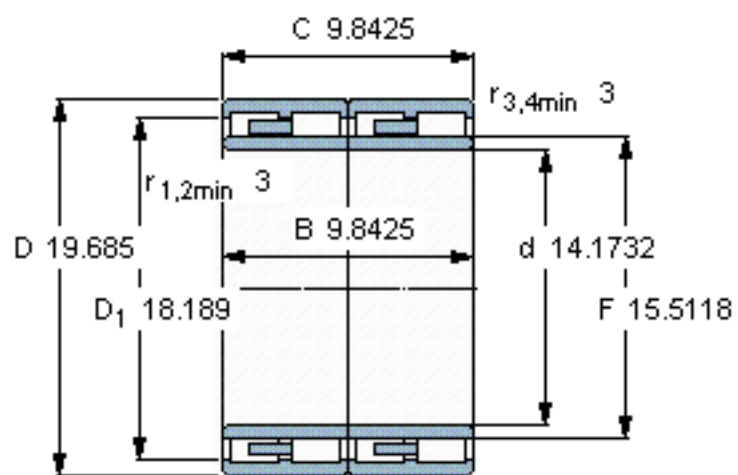

SKF BC2B 320075/VJ202参数

主要尺寸	d	360	mm	-
	D	500	mm	-
	B	250	mm	-
	C	250	mm	-
基本额定载荷	C	3580000	N	动载荷
	C_0	7350000	N	静载荷
疲劳载荷极限	P_u	670000	N	-
重量	重量	145000	g	-
型号	型号	BC2B 320075/VJ202	-	-

SKF BC2B 320075/VJ202图片

设计
BC4.7/WO

计算系数
 k_r 0,39

参考资料: <http://www.sozhou.com/p/7ff2bee6.html>

设计
BC4.7/NO

计算系数
 $k_r = 0,39$