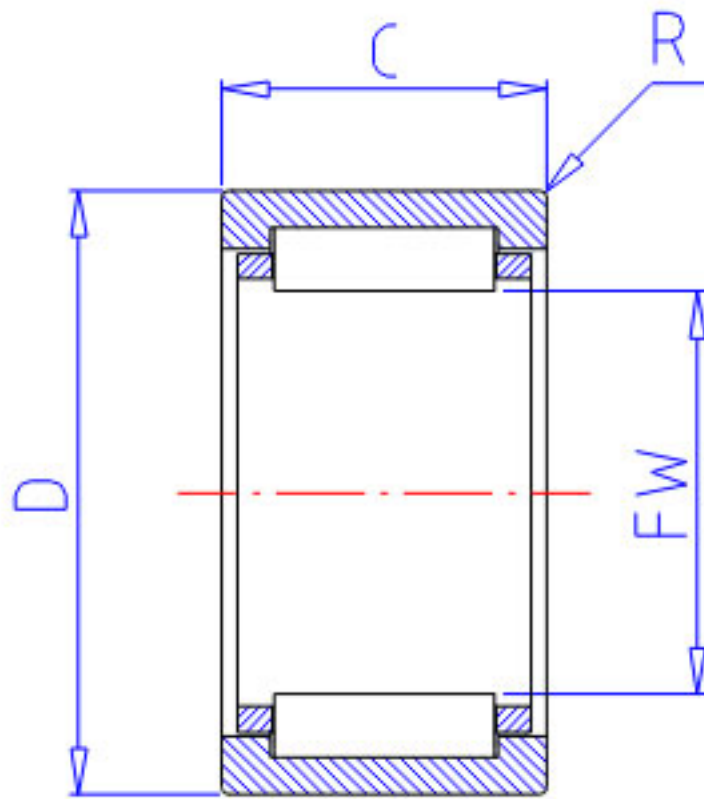

参考资料:<http://www.sozhou.com/p/8007fee9.html>