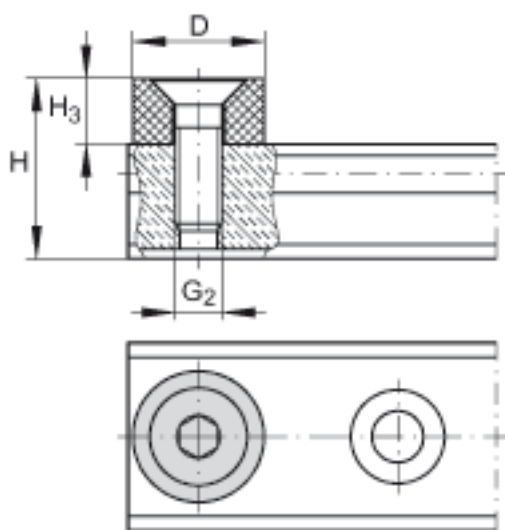

INA PASTP20参数

尺寸	D	14	mm	-
	G ₂	M5		-
	H	22.2	mm	-
	H ₃	7	mm	-
重量	m	8	g	端盖的质量
说明		LFS20		适用于导轨

INA PASTP20图片

参考资料:<http://www.sozhou.com/p/8019abc9.html>