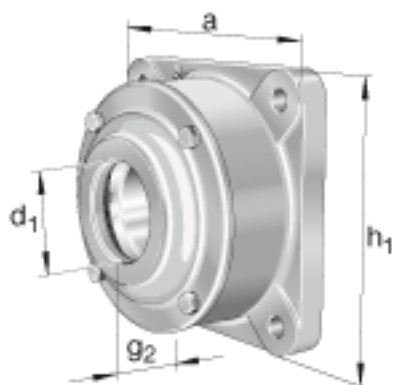

FAG F522-WA-L + 22222K参数

尺寸	d_1	100	mm	-
	a	270	mm	-
	h_1	270	mm	-
	g_1	128	mm	-
	c	30	mm	-
	D	200	mm	-
	g_3	8	mm	-
	g_4	30	mm	-
	h	135	mm	-
	m	310	mm	-
	s	M20		-
	s	19.05	mm	-
	a x b x l	12 x 10 x 375	mm	毡条
说明		1		数量, 毡条
		22222K		型号, 轴承
其他		H322		质量, 紧定套
说明		FRM200/10		型号, 定位圈
		1		数量, 定位圈
重量		22000	g	质量, 轴承座
说明		F522-WA-L		型号, 轴承座

FAG F522-WA-L + 22222K图片