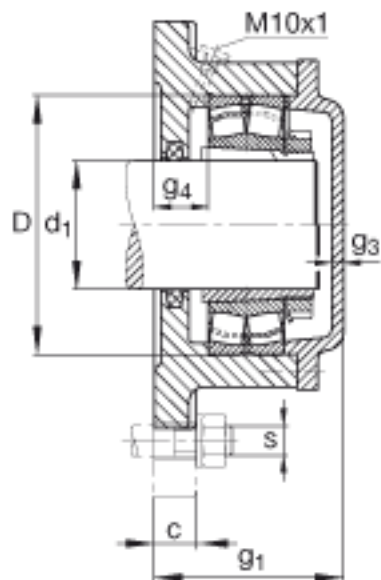

FAG F522-WA-L + 22222K参数

尺寸	d_1	100	mm	-
	a	270	mm	-
	h_1	270	mm	-
	g_1	128	mm	-
	c	30	mm	-
	D	200	mm	-
	g_3	8	mm	-
	g_4	30	mm	-
	h	135	mm	-
	m	310	mm	-
	s	M20		-
	s	19.05	mm	-
	a x b x l	12 x 10 x 375	mm	毡条
说明		1		数量, 毡条
		22222K		型号, 轴承
其他		H322		质量, 紧定套
说明		FRM200/10		型号, 定位圈
		1		数量, 定位圈
重量		22000	g	质量, 轴承座
说明		F522-WA-L		型号, 轴承座

FAG F522-WA-L + 22222K图片

参考资料:<http://www.sozhou.com/p/80312cf6.html>