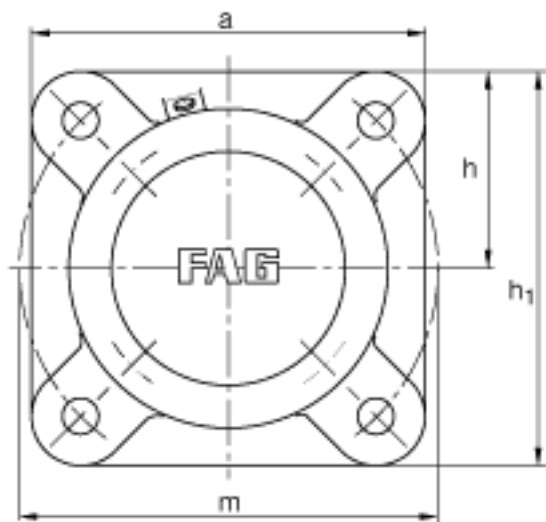

参考资料:<http://www.sozhou.com/p/80312cf6.html>