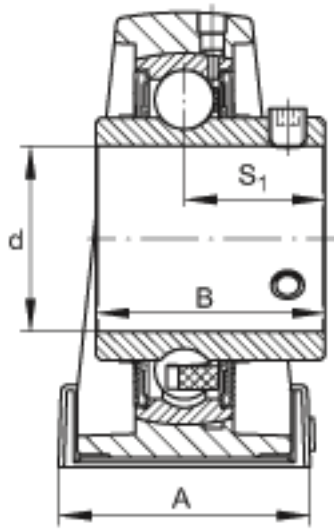

参考资料:<http://www.sozhou.com/p/807ae9d5.html>