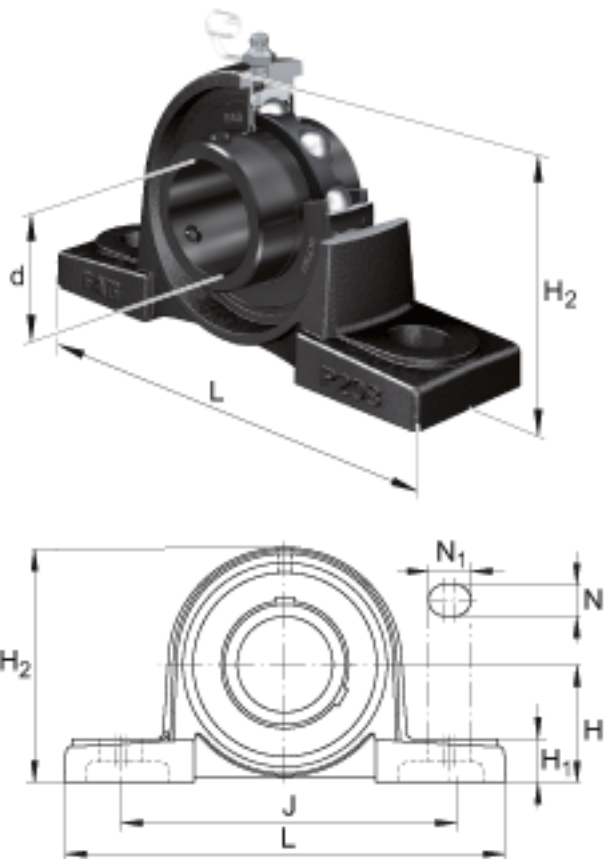

FAG UCP214-43参数

尺寸	N	25	mm	-
	N₁	31	mm	-
	d	68.2625	mm	-
	L	266	mm	-
	H₂	157	mm	-
	A	72	mm	-
	B	74.6	mm	-
	H	79.4	mm	-
	H₁	27	mm	-
	J	210	mm	-
	S₁	44.4	mm	-
重量	m	6200	g	重量
说明		P214		型号, 轴承座
		UC214-43		型号, 外球面球轴承

FAG UCP214-43图片