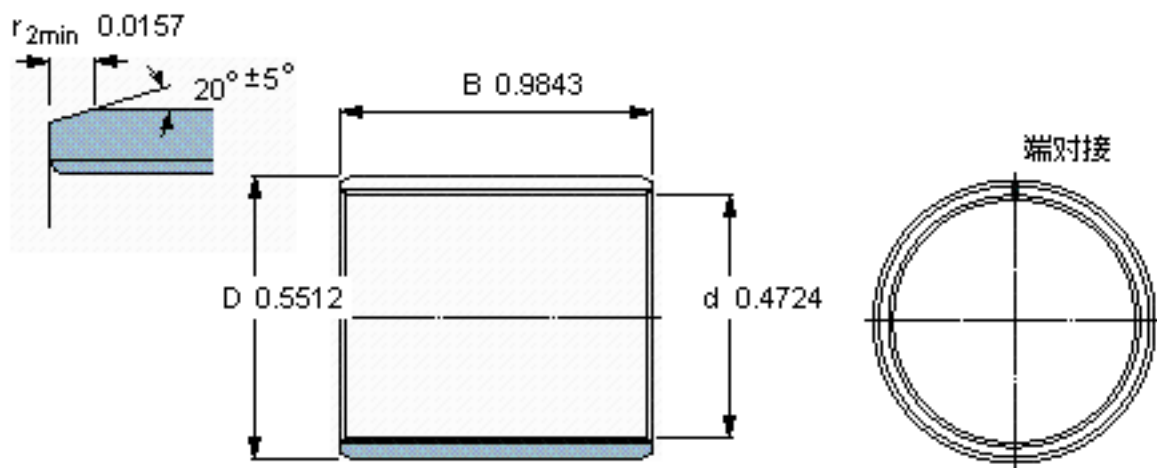

SKF PCM 121425 E参数

主要尺寸	d	12	mm	-
	D	14	mm	-
	B	25	mm	-
基本额定载荷	C	24000	N	动载荷
	C_0	75000	N	静载荷
重量	重量	8	g	-
型号	型号	PCM 121425 E	-	-

SKF PCM 121425 E图片

特定负荷系数
 材料常数

K 80
 K_M 480

参考资料:<http://www.sozhou.com/p/80968466.html>