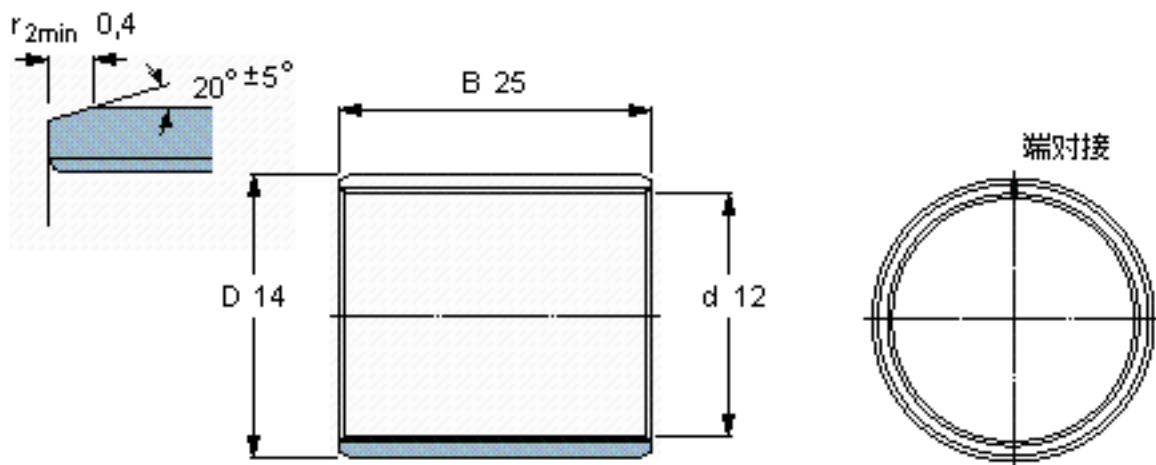

SKF PCM 121425 E参数

主要尺寸	d	12	mm	-
	D	14	mm	-
	B	25	mm	-
基本额定载荷	C	24000	N	动载荷
	C_0	75000	N	静载荷
重量	重量	8	g	-
型号	型号	PCM 121425 E	-	-

SKF PCM 121425 E图片

特定负荷系数
 材料常数

K 80
 K_M 480

参考资料:<http://www.sozhou.com/p/80968466.html>