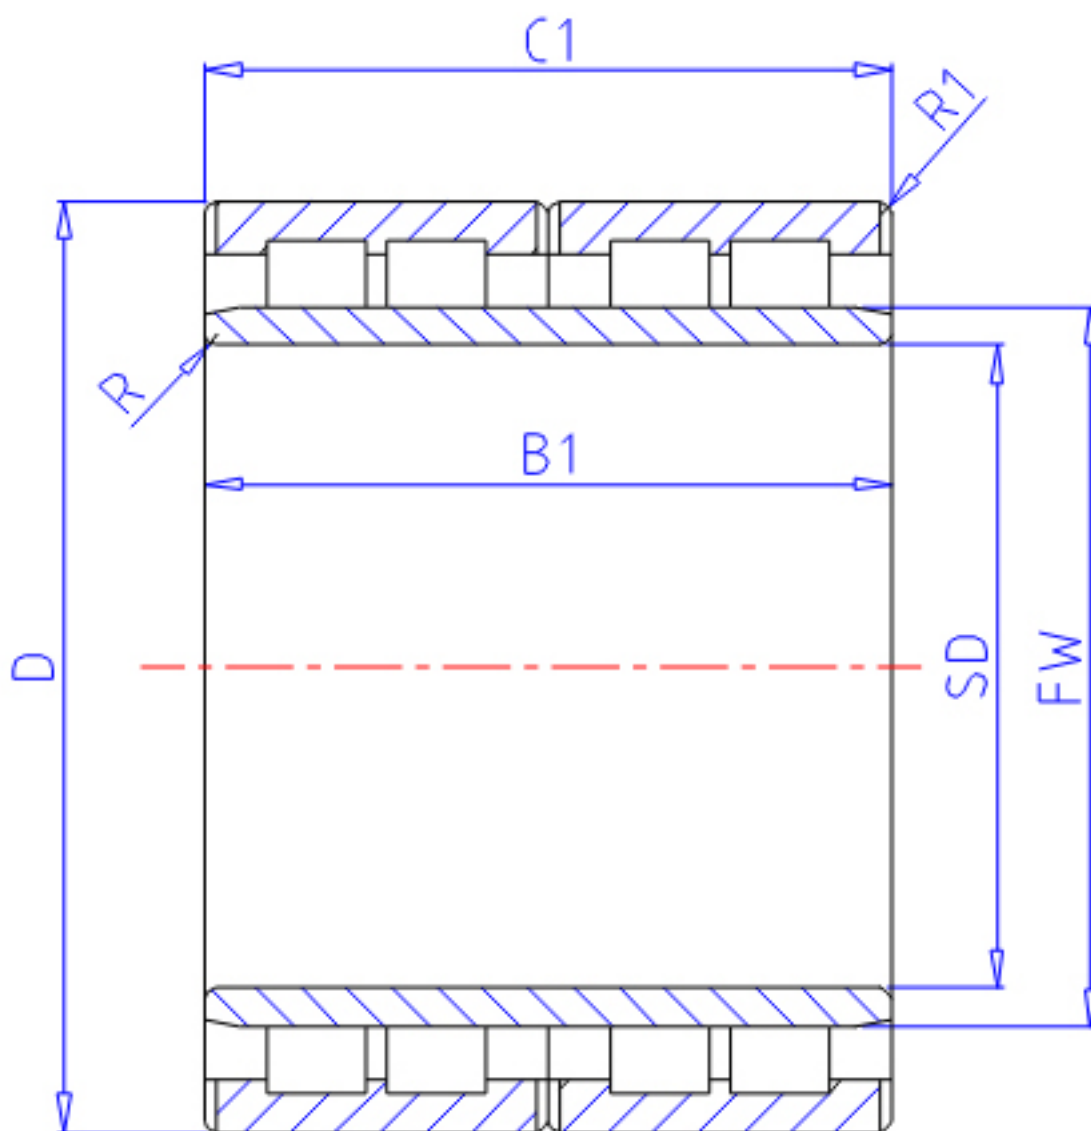

NTN 4R5612参数

主要尺寸	SD	280	mm	-
	D	390	mm	外径
	B1	275	mm	宽度
	C1	275	mm	-
	R	2.5	mm	(最小)
	R2	2.5	mm	(最小)
	R1	2.5	mm	(最小)
型号	ORDER	4R5612		型号
基本额定载荷	CR	2290000	N	动载荷
	COR	6250000	N	静载荷
	CRF	233 000	kgf	动载荷
	CORF	635 000	kgf	静载荷
尺寸	FW	312	mm	-
重量	MASS	105000	g	重量

NTN 4R5612图片

参考资料:<http://www.sozhou.com/p/809e5452.html>