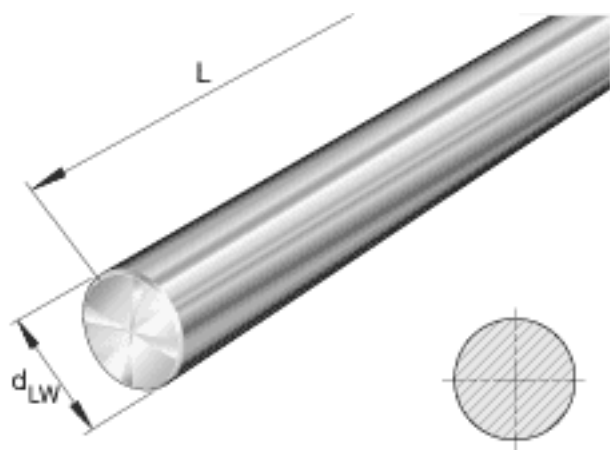

INA WZ1参数

尺寸	d_{LW}	25.4	mm	英制的轴的直径
	L_{max}	4000	mm	长度(可根据需求定制)
	L	-13 / -25	m	公差
	t_1	6	m	圆度
	t_2	9	m	平行度
重量	m	3.97	kg/m	质量

INA WZ1图片

参考资料:<http://www.sozhou.com/p/80a3b56d.html>