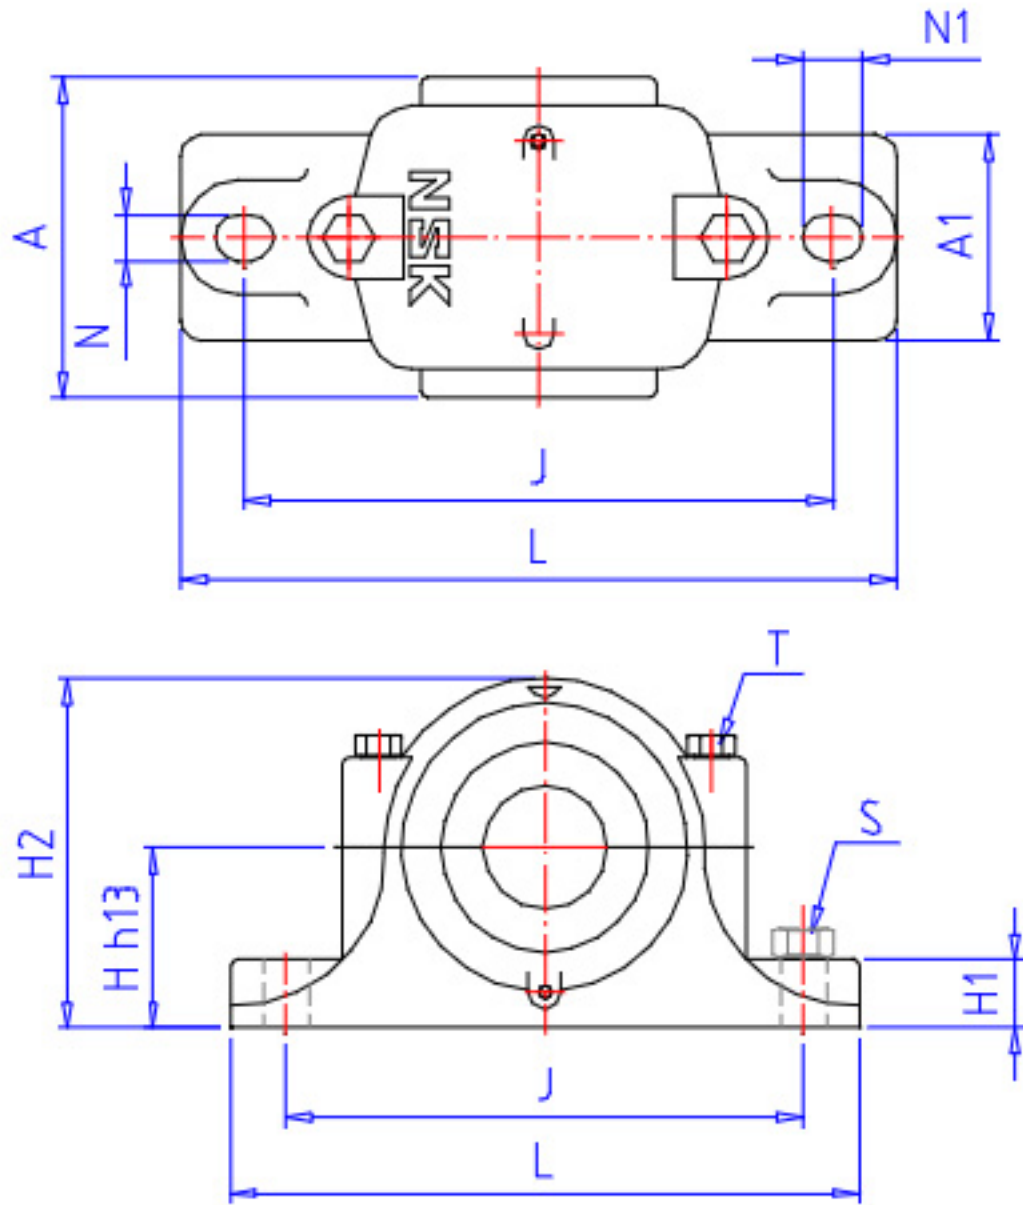

参考资料:<http://www.sozhou.com/p/80af41d9.html>