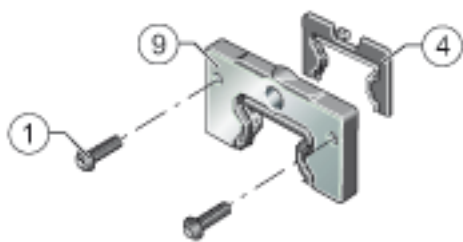

INA KIT. KWVE35-B-329参数

说明	K₁	M3		安装螺钉 K1
尺寸	L_S	1.65	mm	安装螺钉 K1
	S	5	mm	-
说明	KIT 可以翻转 用于 KUVE-35-B 的 KIT100 的订货举例： KIT. KWVE35-B-100 供货时 KIT 已经安装 KIT 包括： 1.) 1x 固定螺钉 K1 (2件) 9.) 1x 附加密封，单唇 见图，但不包括在 KIT 中： 4.) 端部密封，接触，单唇，黑色			

INA KIT. KWVE35-B-329图片

参考资料:<http://www.sozhou.com/p/80f21bea.html>