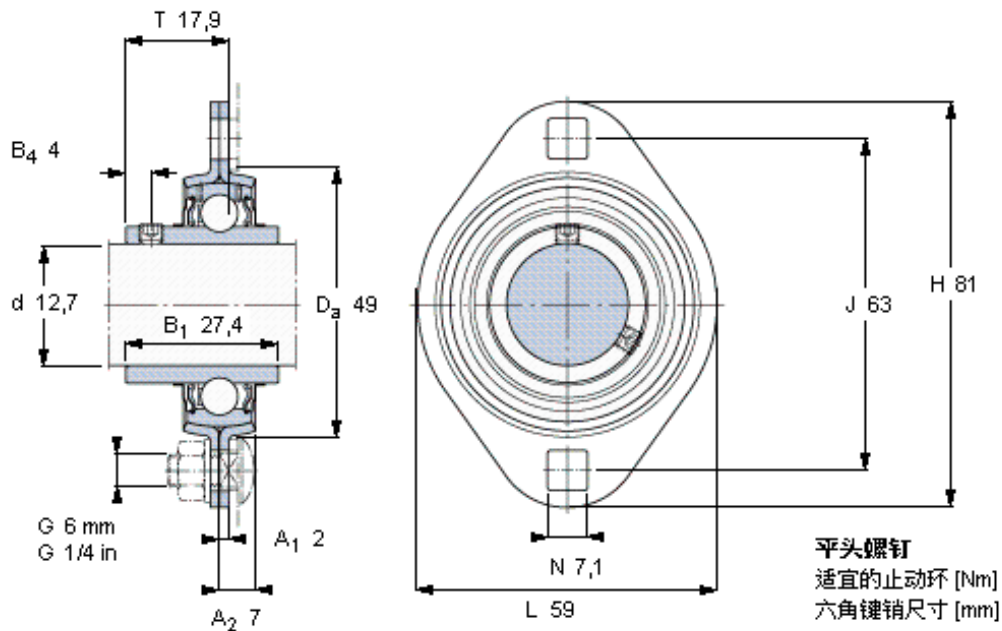

### SKF PFT 1/2 TF参数

主要尺寸	d	12.7	mm	-
	$D_a$	49	mm	-
	H	81	mm	-
	J	63	mm	-
	T	17.9	mm	-
基本额定载荷	C	9560	N	动载荷
	$C_0$	4750	N	静载荷
允许轴承座载荷	径向	2500	N	-
重量	重量	180	g	-
型号	轴承单元	PFT 1/2 TF	-	-
订货型号	轴承座	PFT 40	-	-
	轴承	YAR 203-008-2F	-	-

### SKF PFT 1/2 TF图片

10-32x1/4  
4  
2,38125

参考资料: <http://www.sozhou.com/p/80f4d3d3.html>

10-32x1/4  
4  
2,38125