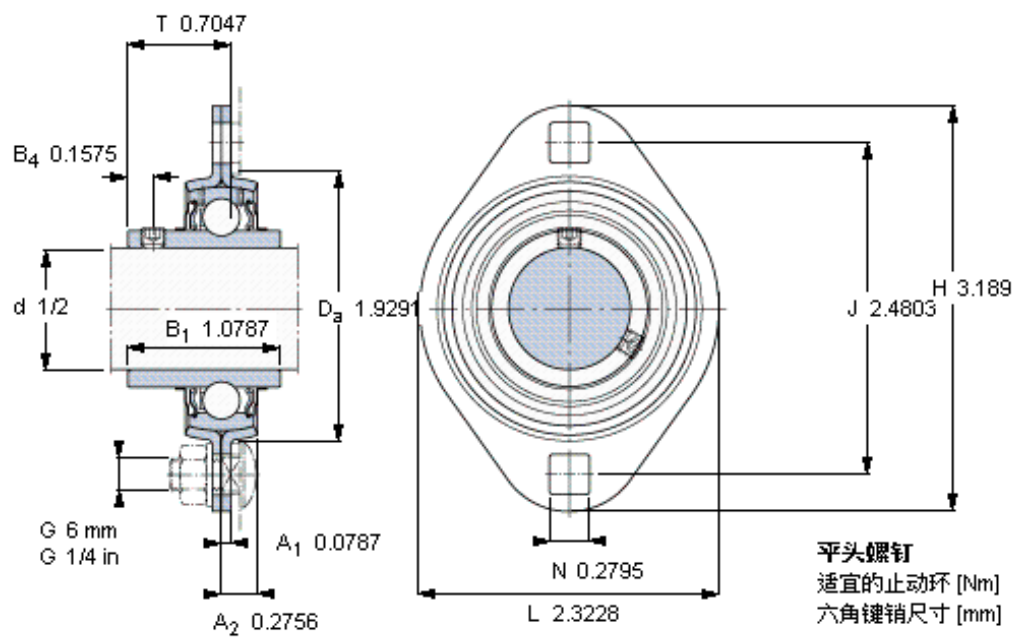

### SKF PFT 1/2 TF参数

主要尺寸	d	12.7	mm	-
	$D_a$	49	mm	-
	H	81	mm	-
	J	63	mm	-
	T	17.9	mm	-
基本额定载荷	C	9560	N	动载荷
	$C_0$	4750	N	静载荷
允许轴承座载荷	径向	2500	N	-
重量	重量	180	g	-
型号	轴承单元	PFT 1/2 TF	-	-
订货型号	轴承座	PFT 40	-	-
	轴承	YAR 203-008-2F	-	-

### SKF PFT 1/2 TF图片

10-32x1/4  
4  
2,38125

参考资料: <http://www.sozhou.com/p/80f4d3d3.html>

10-32x1/4  
4  
2,38125