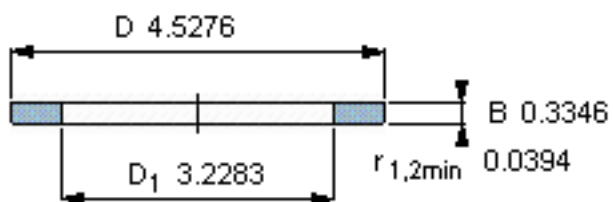

SKF GS 81216参数

尺寸	d	80	mm	-
	D	115	mm	-
	B	8.5	mm	-
	d ₁	-	mm	-
	D ₁	82	mm	-
	r ₁ 、r _{1.2}	1	mm	-
重量	重量	360	g	-
型号	型号	GS 81216	-	-

SKF GS 81216图片

轴承座垫圈

轴承座垫圈

参考资料:<http://www.sozhou.com/p/810283c7.html>