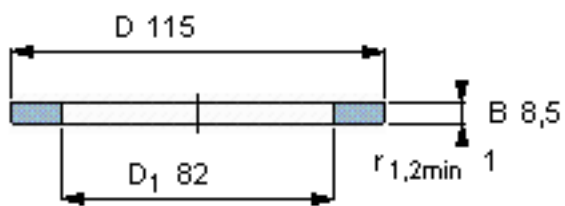

SKF GS 81216参数

尺寸	d	80	mm	-
	D	115	mm	-
	B	8.5	mm	-
	d ₁	-	mm	-
	D ₁	82	mm	-
	r ₁ 、r _{1.2}	1	mm	-
重量	重量	360	g	-
型号	型号	GS 81216	-	-

SKF GS 81216图片

轴承座垫圈

轴承座垫圈

参考资料:<http://www.sozhou.com/p/810283c7.html>