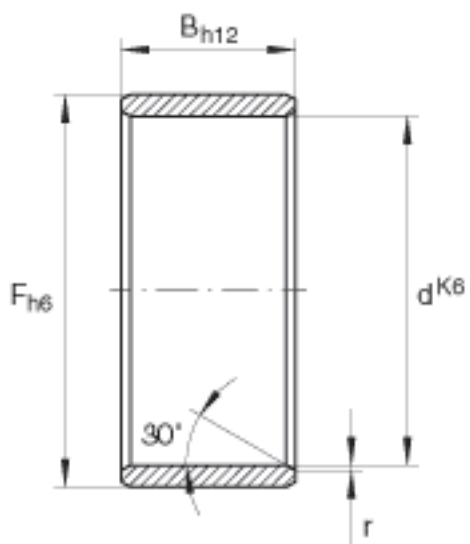

INA LR20X25X38, 5参数

尺寸	d	20	mm	最大和最小直径的算术平均值
	F	25	mm	最大和最小直径的算术平均值
	B	38.5	mm	-
	r_{\min}	0.3	mm	-
重量	m	52.5	g	质量

INA LR20X25X38, 5图片

参考资料:<http://www.sozhou.com/p/814895b3.html>