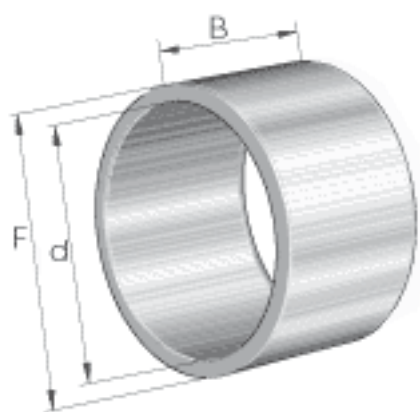

INA LR20X25X38, 5参数

尺寸	d	20	mm	最大和最小直径的算术平均值
	F	25	mm	最大和最小直径的算术平均值
	B	38.5	mm	-
	r_{\min}	0.3	mm	-
重量	m	52.5	g	质量

INA LR20X25X38, 5图片

参考资料:<http://www.sozhou.com/p/814895b3.html>