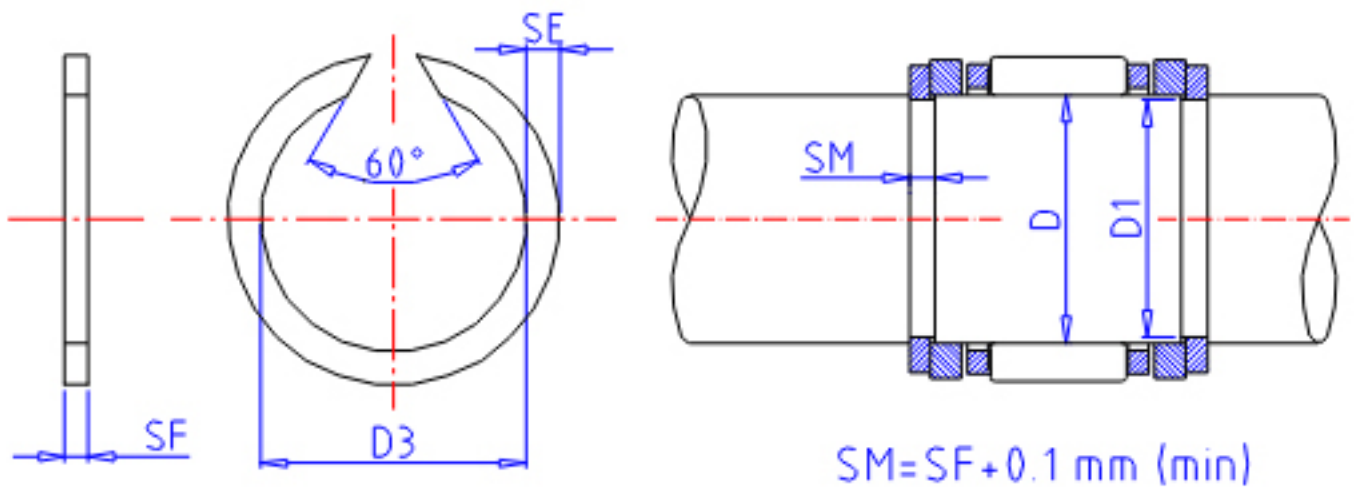

IKO WR 26参数

型号	ORDER	WR 26		型号
主要尺寸	D	26	mm	轴径
	D3	24.5	mm	(最大)
	SE	1.75	mm	宽度
	SF	1.2	mm	-
	D1	25.0	mm	沟的直径
	TOL	0/-0.13	mm	尺寸公差

IKO WR 26图片

参考资料:<http://www.sozhou.com/p/815d3d95.html>