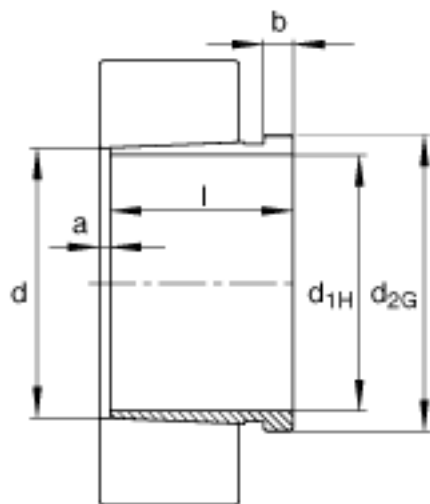

FAG AH241/1120-H参数

尺寸	d_{1H}	1060	mm	-
	l	705	mm	-
	a	50	mm	-
	b	75	mm	-
	d	1120	mm	-
	d_{2G}	Tr1180x8	mm	-
	e	15	mm	-
	R_o	G1/4		-
	t	15	mm	-
说明		1060	mm	轴
重量	m	717000	g	质量

FAG AH241/1120-H图片

参考资料:<http://www.sozhou.com/p/819d6c25.html>