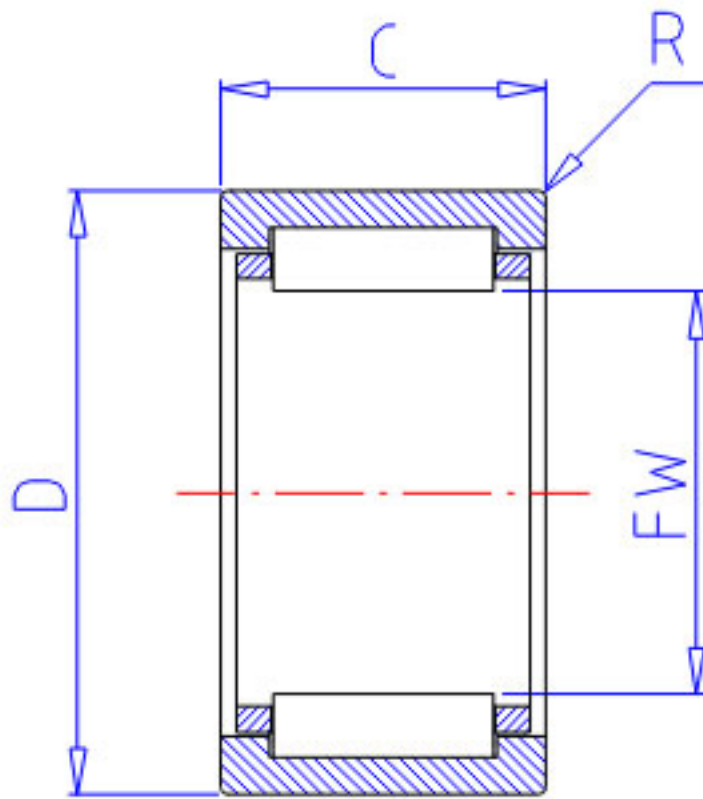

参考资料:<http://www.sozhou.com/p/81cd63bc.html>