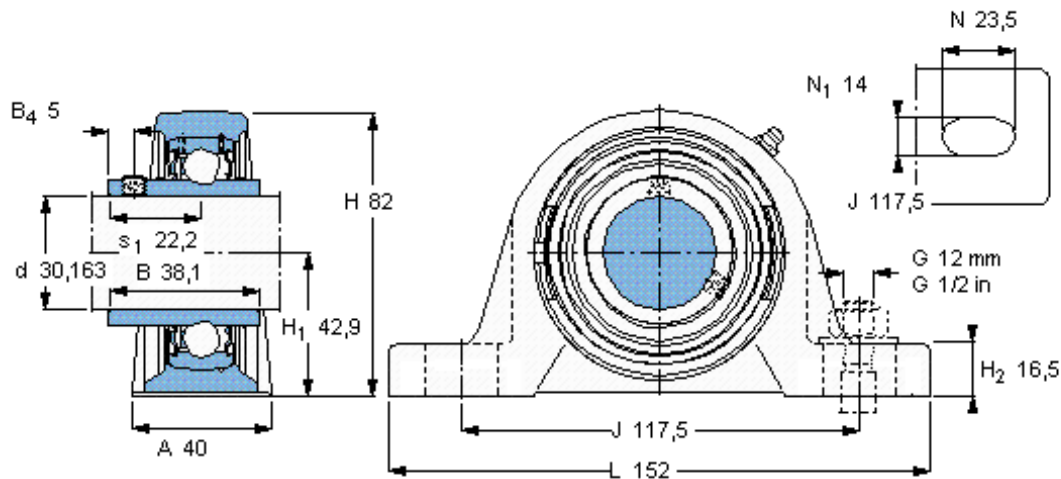

SKF SYH 1.3/16 TF/AH参数

主要尺寸	d	30.163	mm	-
	A	40	mm	-
	H	82	mm	-
	H <sub>1</sub>	42.9	mm	-
	L	152	mm	-
基本额定载荷	C	19500	N	动载荷
	C <sub>0</sub>	11200	N	静载荷
极限转速	带h6轴公差	6300	r/min	-
重量	重量	1320	g	-
型号	轴承单元	SYH 1.3/16 TF/AH	-	-
	轴承座	SYH 506 U/AH	-	-
	轴承	YAR 206-103-2F/AH	-	-

SKF SYH 1.3/16 TF/AH图片

平头螺钉  
适宜的止动环 [Nm]  
六角键销尺寸 [mm]

1/4-28x1/4  
4  
3,175

参考资料: <http://www.sozhou.com/p/81d65703.html>

平头螺钉  
 适宜的止动环 [Nm]  
 六角键销尺寸 [mm]

1/4-28x1/4  
 4  
 3,175