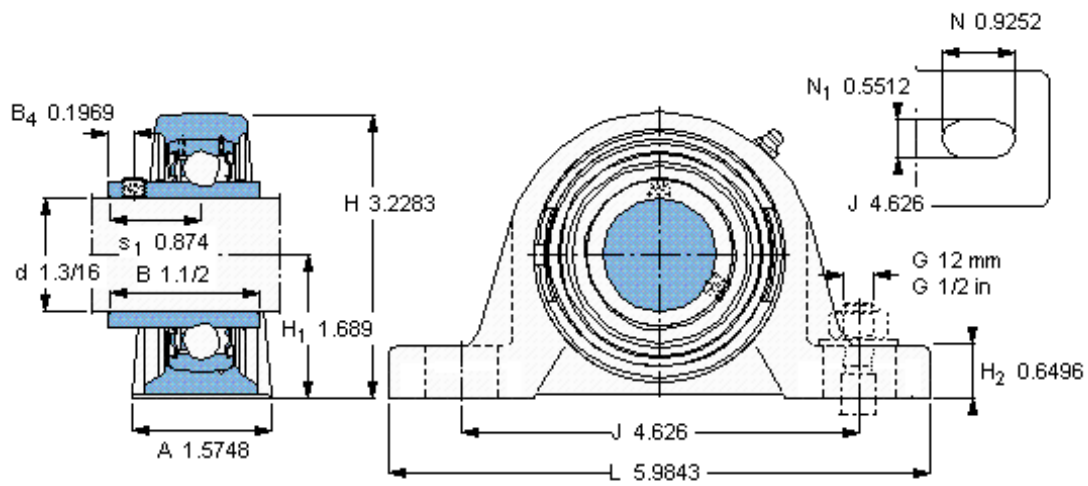

SKF SYH 1.3/16 TF/AH参数

主要尺寸	d	30.163	mm	-
	A	40	mm	-
	H	82	mm	-
	H <sub>1</sub>	42.9	mm	-
	L	152	mm	-
基本额定载荷	C	19500	N	动载荷
	C <sub>0</sub>	11200	N	静载荷
极限转速	带h6轴公差	6300	r/min	-
重量	重量	1320	g	-
型号	轴承单元	SYH 1.3/16 TF/AH	-	-
	轴承座	SYH 506 U/AH	-	-
	轴承	YAR 206-103-2F/AH	-	-

SKF SYH 1.3/16 TF/AH图片

平头螺钉  
适宜的止动环 [Nm]  
六角键销尺寸 [mm]

1/4-28x1/4  
4  
3,175

参考资料: <http://www.sozhou.com/p/81d65703.html>

平头螺钉  
 适宜的止动环 [Nm]  
 六角键销尺寸 [mm]

1/4-28x1/4  
 4  
 3,175