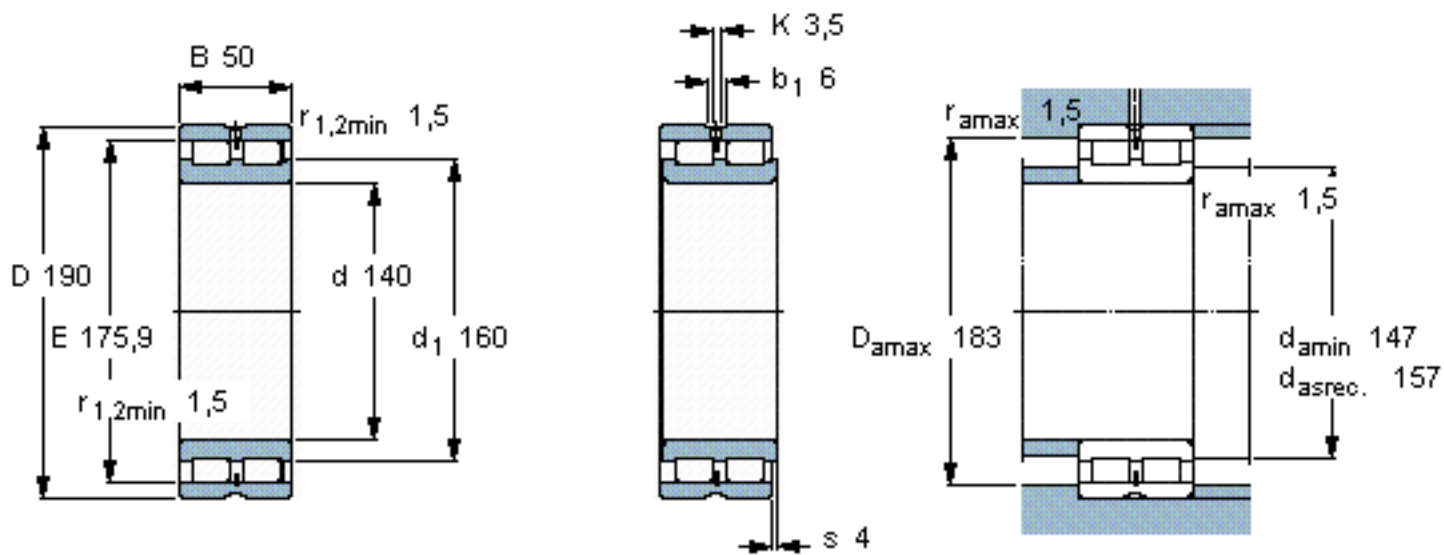

SKF NNCL 4928 CV参数

主要尺寸	d	140	mm	-
	D	190	mm	-
	B	50	mm	-
基本额定载荷	C	286000	N	动载荷
	C_0	570000	N	静载荷
疲劳载荷极限	P_u	63000	N	-
额定转速	参考转速	1500	r/min	-
	极限转速	1900	r/min	-
重量	重量	4100	g	-
型号	型号	NNCL 4928 CV	-	-

SKF NNCL 4928 CV图片

计算系数

$k_f = 0,25$

参考资料: <http://www.sozhou.com/p/81d9e3f1.html>