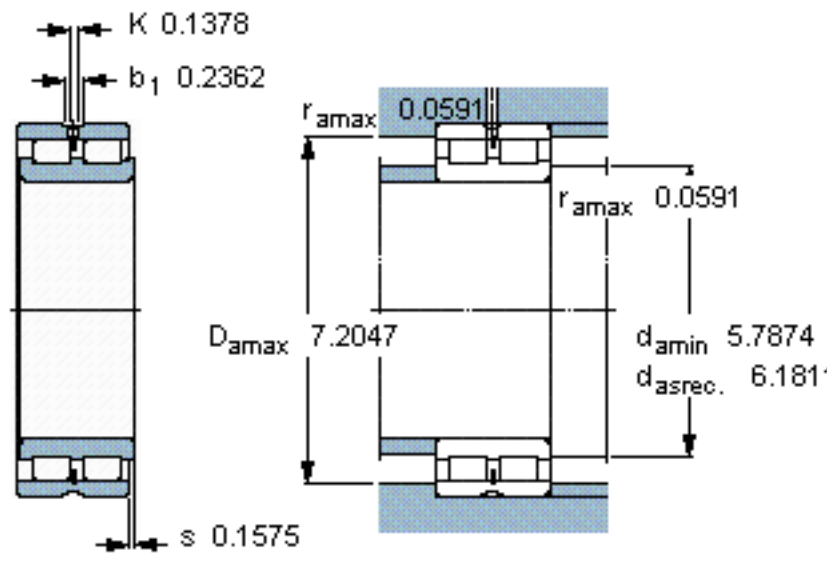

SKF NNCL 4928 CV参数

主要尺寸	d	140	mm	-
	D	190	mm	-
	B	50	mm	-
基本额定载荷	C	286000	N	动载荷
	$C_0$	570000	N	静载荷
疲劳载荷极限	$P_u$	63000	N	-
额定转速	参考转速	1500	r/min	-
	极限转速	1900	r/min	-
重量	重量	4100	g	-
型号	型号	NNCL 4928 CV	-	-

SKF NNCL 4928 CV图片

计算系数

$k_f = 0,25$

参考资料: <http://www.sozhou.com/p/81d9e3f1.html>

**计算系数**

$k_r$  0,25