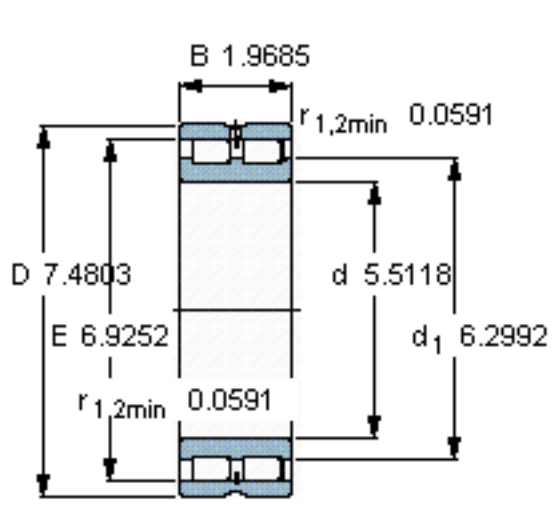

SKF NNCL 4928 CV参数

主要尺寸	d	140	mm	-
	D	190	mm	-
	B	50	mm	-
基本额定载荷	C	286000	N	动载荷
	$C_0$	570000	N	静载荷
疲劳载荷极限	$P_u$	63000	N	-
额定转速	参考转速	1500	r/min	-
	极限转速	1900	r/min	-
重量	重量	4100	g	-
型号	型号	NNCL 4928 CV	-	-

SKF NNCL 4928 CV图片

计算系数

$k_f = 0,25$

参考资料: <http://www.sozhou.com/p/81d9e3f1.html>

**计算系数**

$k_r$  0,25