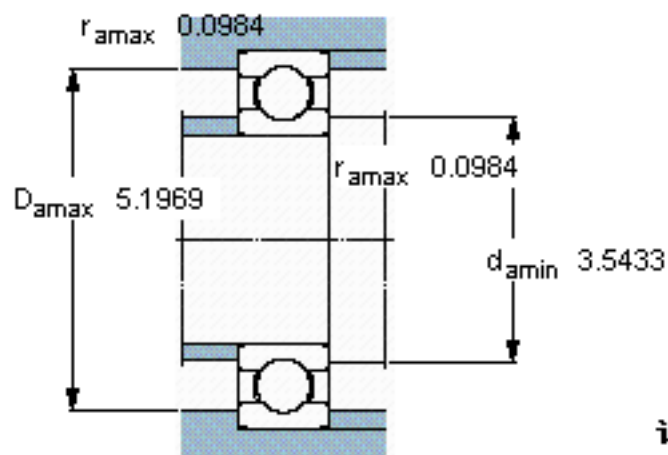

计算系数

k_r 0,025

f_0 15