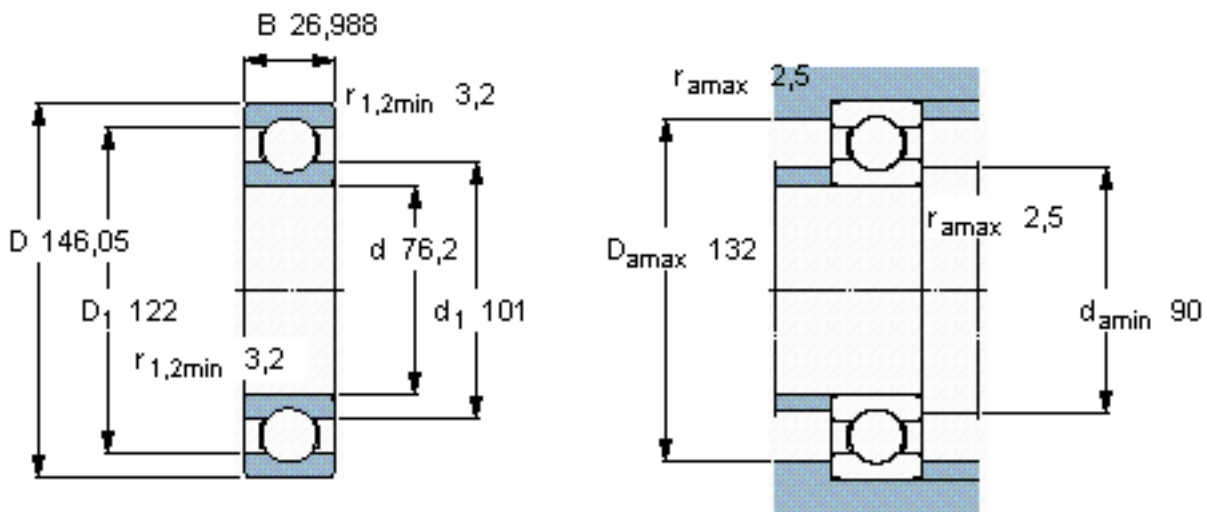

SKF RLS 24参数

主要尺寸	d	76.2	mm	-
	D	146.05	mm	-
	B	26.988	mm	-
基本额定载荷	C	70200	N	动载荷
	C_0	55000	N	静载荷
疲劳载荷极限	P_u	2200	N	-
额定转速	参考转速	8500	r/min	-
	极限转速	6000	r/min	-
重量	重量	1400	g	-
型号	* SKF 探索者轴承	RLS 24	-	-

SKF RLS 24图片