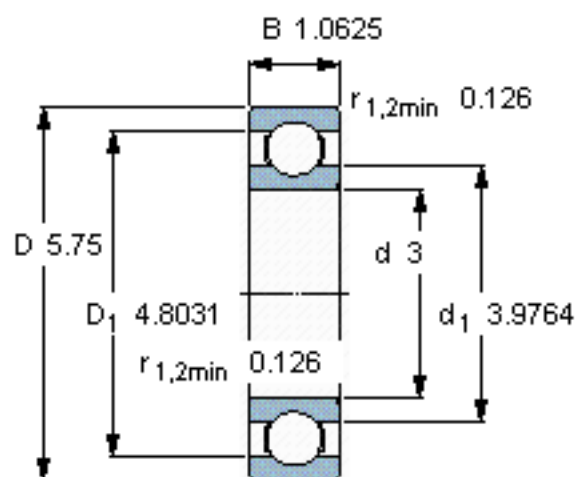

计算系数

k_r 0,025

f_0 15