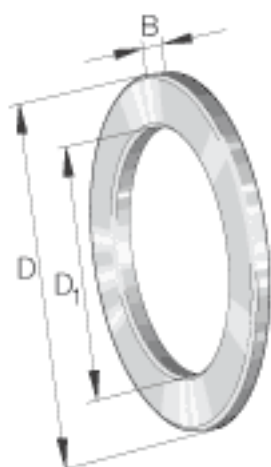

INA GS81140参数

尺寸	$D_1$	203	mm	-
	$D$	250	mm	-
	$B$	11	mm	-
	$r_{min}$	1.1	mm	-
重量	$m$	1510	g	质量

INA GS81140图片

参考资料:<http://www.sozhou.com/p/826c6f13.html>