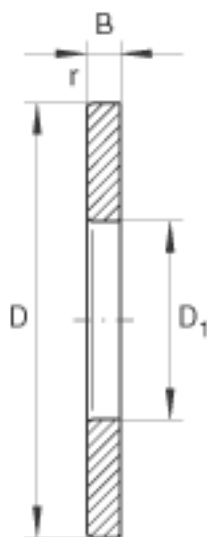

INA GS81140参数

尺寸	$D_1$	203	mm	-
	$D$	250	mm	-
	$B$	11	mm	-
	$r_{min}$	1.1	mm	-
重量	$m$	1510	g	质量

INA GS81140图片

参考资料:<http://www.sozhou.com/p/826c6f13.html>