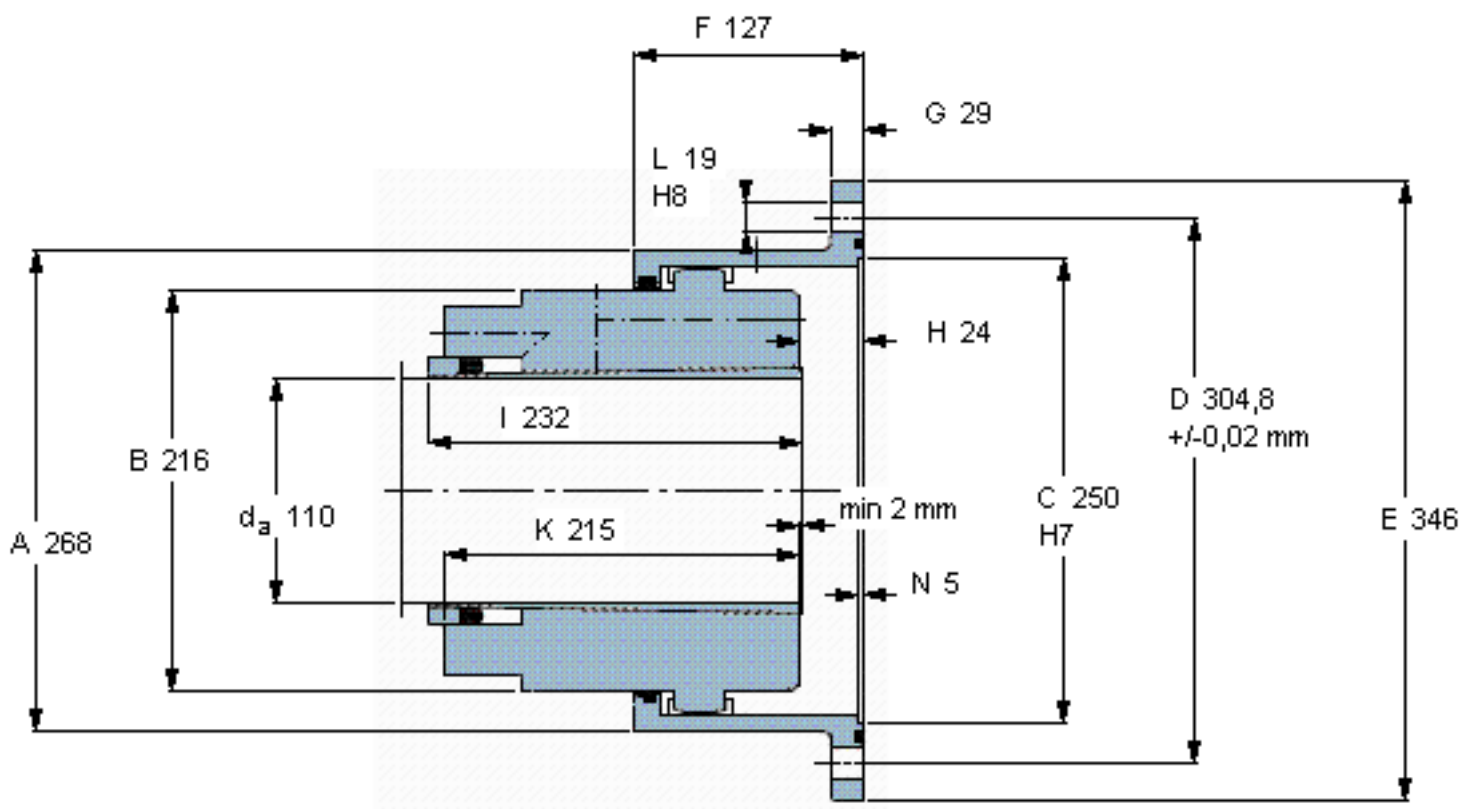

SKF XHCE 045/OK 110参数

轴直径	d_a	110	mm	-
扭矩	扭矩	50.3	kNm	-
主要尺寸	A	268	mm	-
	K	215	mm	-
	E	346	mm	-
	F	127	mm	-
重量	重量	68000	g	-
型号	型号	XHCE 045/OK 110	-	-

SKF XHCE 045/OK 110图片

参考资料:<http://www.sozhou.com/p/828751a3.html>