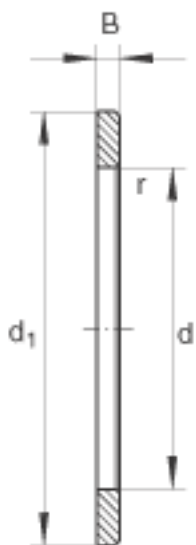

INA WS89456参数

尺寸	d	280	mm	-
	d ₁	520	mm	-
	B	48.5	mm	-
	r _{min}	6	mm	-
重量	m	55600	g	质量

INA WS89456图片

参考资料:<http://www.sozhou.com/p/828ae75c.html>