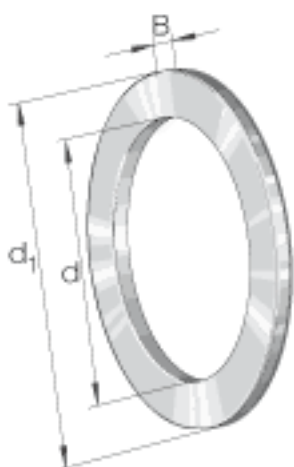

INA WS89456参数

尺寸	d	280	mm	-
	d ₁	520	mm	-
	B	48.5	mm	-
	r _{min}	6	mm	-
重量	m	55600	g	质量

INA WS89456图片

参考资料:<http://www.sozhou.com/p/828ae75c.html>