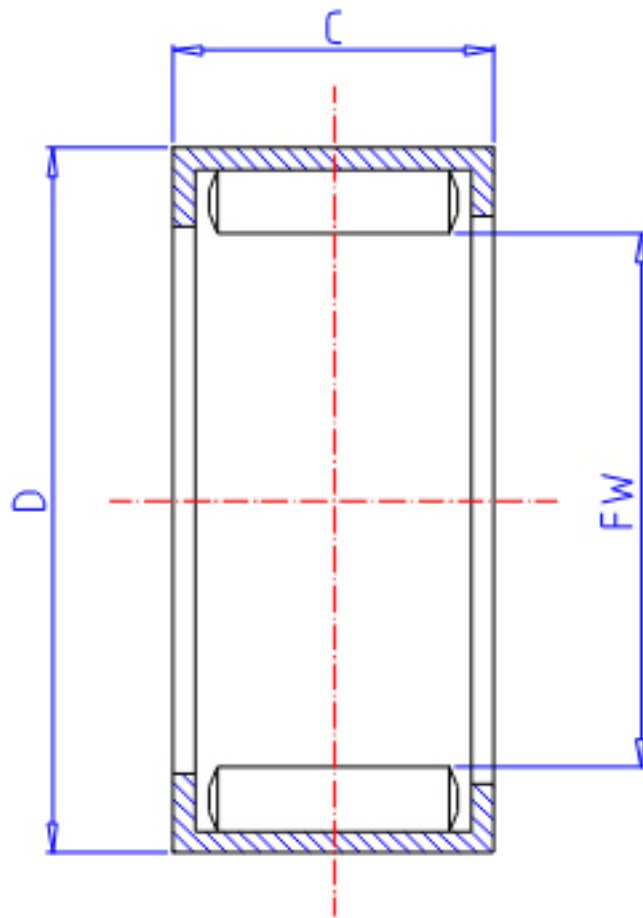

IKO YB 88参数

轴径	STDRT	12.700	mm	轴径
型号	ORDER	YB 88		型号
重量	MASS	9.1	g	重量
主要尺寸	FW	12.700	mm	内径
	D	17.462	mm	外径
	C	12.70	mm	宽度
基本额定载荷	CR	10800	N	动载荷
	COR	18100	N	静载荷

IKO YB 88图片

参考资料:<http://www.sozhou.com/p/82bfc098.html>