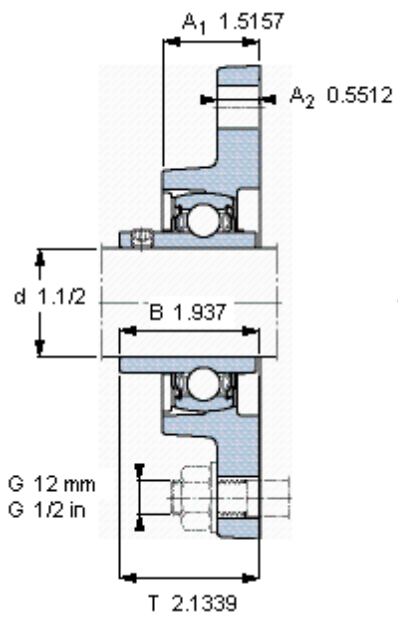

SKF FYT 1. 1/2 TF/VA228参数

主要尺寸	d	38.1	mm	-
	A ₁	38.5	mm	-
	J	143.7	mm	-
	L	102	mm	-
	T	54.2	mm	-
基本额定载荷	C ₀	19000	N	静载荷
重量	重量	1700	g	-
型号	轴承单元	FYT 1. 1/2 TF/VA228	-	-
	轴承座	FYT 508 U/VA228	-	-
	轴承	YAR 208-108- 2FW/VA228	-	-

SKF FYT 1. 1/2 TF/VA228图片

5/16-24x5/16
6,5
3,96875

参考资料: <http://www.sozhou.com/p/82cf5f48.html>

5/16-24x5/16
 6,5
 3,96875