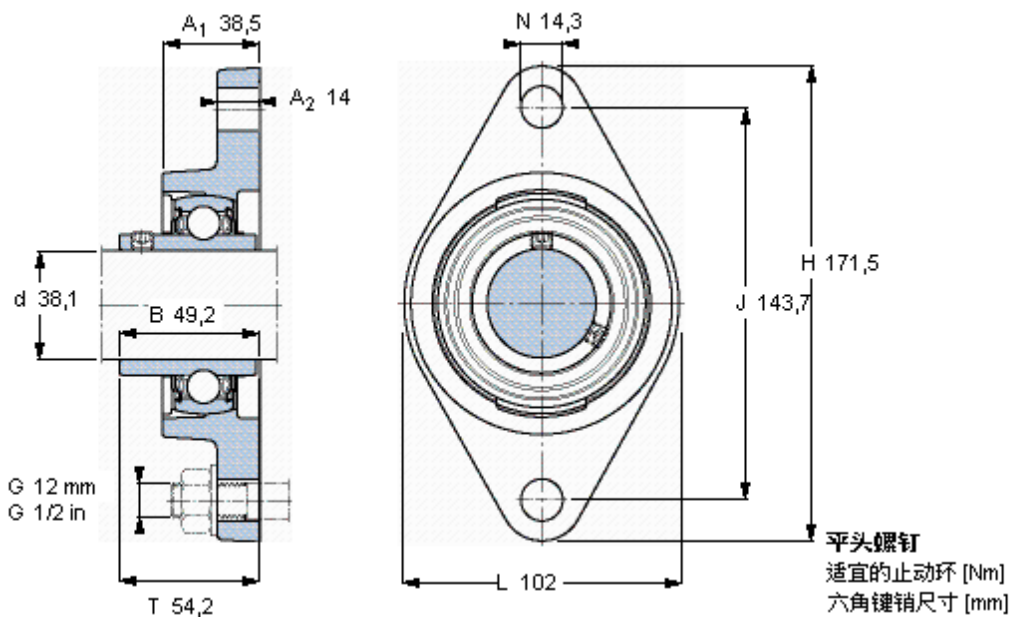

SKF FYT 1. 1/2 TF/VA228参数

主要尺寸	d	38.1	mm	-
	A ₁	38.5	mm	-
	J	143.7	mm	-
	L	102	mm	-
	T	54.2	mm	-
基本额定载荷	C ₀	19000	N	静载荷
重量	重量	1700	g	-
型号	轴承单元	FYT 1. 1/2 TF/VA228	-	-
	轴承座	FYT 508 U/VA228	-	-
	轴承	YAR 208-108- 2FW/VA228	-	-

SKF FYT 1. 1/2 TF/VA228图片

5/16-24x5/16
6,5
3,96875

参考资料: <http://www.sozhou.com/p/82cf5f48.html>

5/16-24x5/16
 6,5
 3,96875