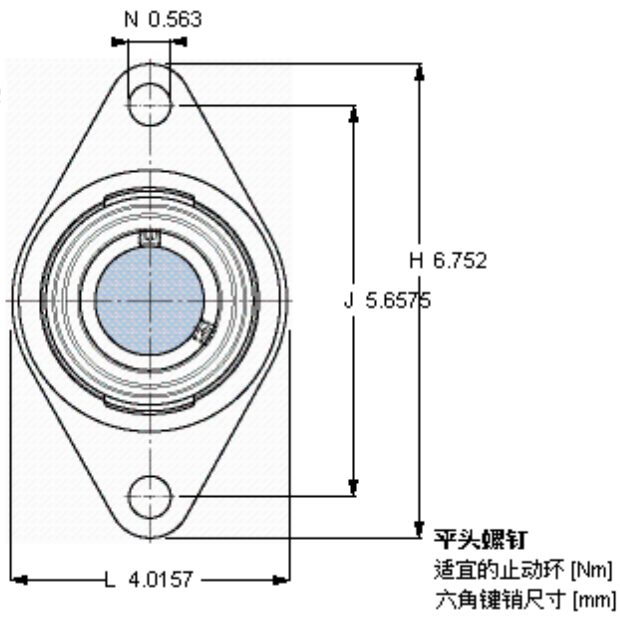

SKF FYT 1. 1/2 TF/VA228参数

主要尺寸	d	38.1	mm	-
	A ₁	38.5	mm	-
	J	143.7	mm	-
	L	102	mm	-
	T	54.2	mm	-
基本额定载荷	C ₀	19000	N	静载荷
重量	重量	1700	g	-
型号	轴承单元	FYT 1. 1/2 TF/VA228	-	-
	轴承座	FYT 508 U/VA228	-	-
	轴承	YAR 208-108- 2FW/VA228	-	-

SKF FYT 1. 1/2 TF/VA228图片

5/16-24x5/16
6,5
3,96875

参考资料: <http://www.sozhou.com/p/82cf5f48.html>

5/16-24x5/16
 6,5
 3,96875