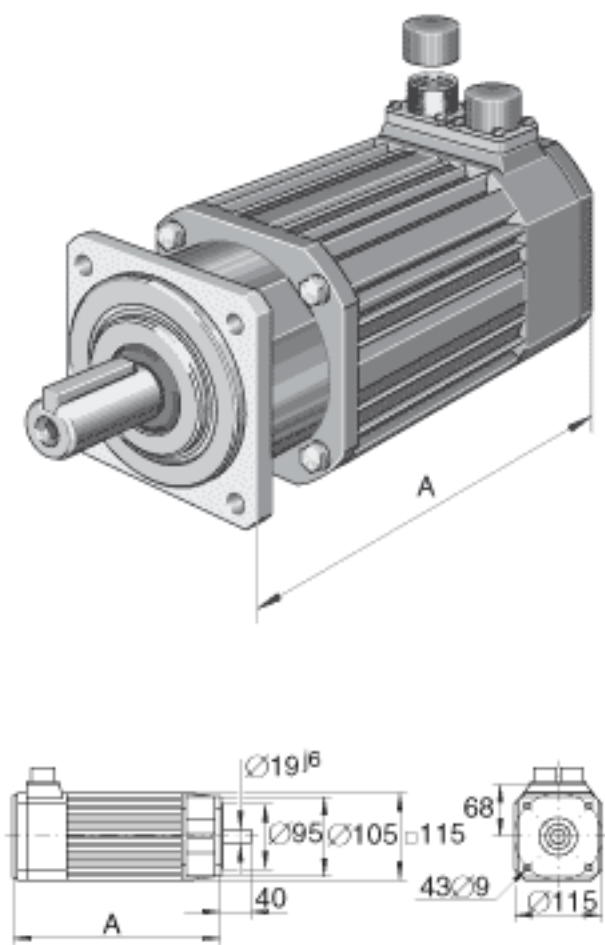

INA MOT-HDY115-C6-88S参数

尺寸	A	275	mm	-
重量	m	9000	g	质量
其他	M_0	6.8	Nm	-
尺寸	J	4.6	$kg \times cm^2$	-

INA MOT-HDY115-C6-88S图片

参考资料:<http://www.sozhou.com/p/82e9e8a8.html>